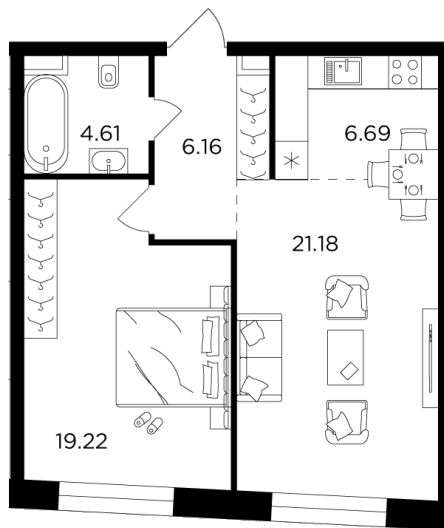

Планировка

С мебелью

+7 (495) 500-00-04

ingrad.ru

2-комн. квартира №997, 57.86м²

ЖК FORIVER,
Корпус 8, Секция 14, Этаж 13 из 16

33 858 656₽

585 182₽/м²

● Автозаводская

Отделка

White Box

Ввод

IV квартал 2024

Европейская планировка

Панорамное остекление лоджий

Высокие потолки