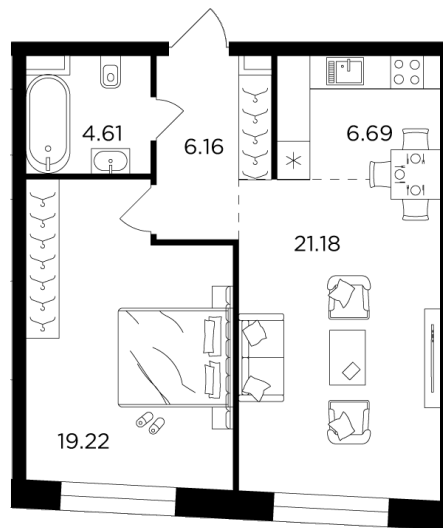

Планировка

С мебелью

+7 (495) 500-00-04

ingrad.ru

2-комн. квартира №172, 58.2м²

ЖК FORIVER,
Корпус 8, Секция 14, Этаж 12 из 16

32 000 000₽

549 673₽/м²

● м. «Автозаводская»

Отделка

Без отделки

Ввод

Дом сдан

На этаже

На генплане

Европейская планировка