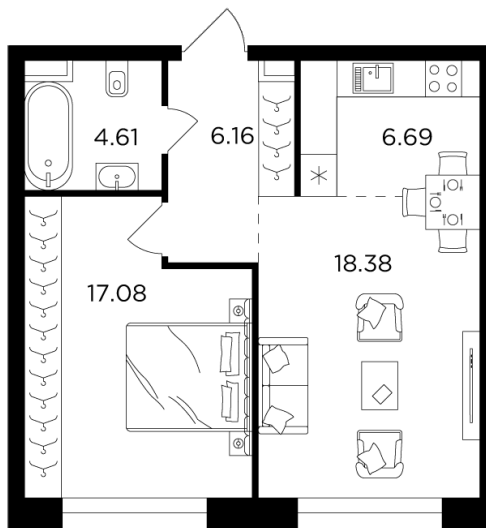

Планировка

С мебелью

+7 (495) 500-00-04

ingrad.ru

2-комн. квартира №973, 52.92м²

ЖК FORIVER,
Корпус 8, Секция 14, Этаж 9 из 16

29 246 508₽

552 655₽/м²

● Автозаводская

Отделка

White Box

Ввод

IV квартал 2024

На этаже

На генплане

Европейская планировка