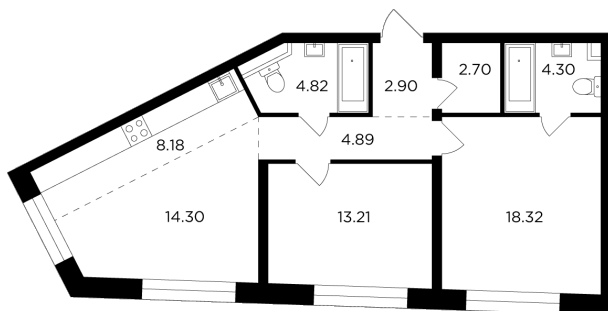

Планировка

С мебелью

+7 (495) 500-00-04

ingrad.ru

3-комн. квартира №960, 73.62м²

ЖК FORIVER,
Корпус 8, Секция 14, Этаж 7 из 16

37 927 984Р

515 186Р/м²

● М Автозаводская

Отделка

White Box

Ввод

IV квартал 2024

Европейская планировка Мастер-спальня Гардеробная

Вид на две стороны света Панорамное остекление лоджий

Гостевой санузел Гостиная с несколькими окнами