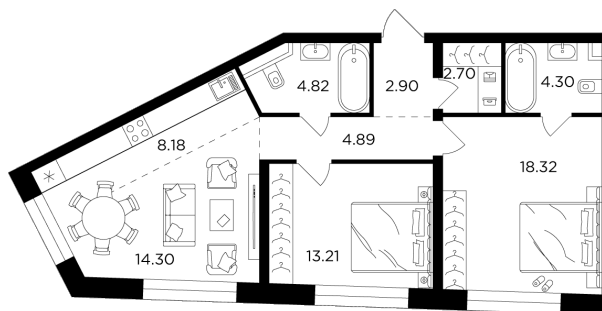

Планировка

С мебелью

+7 (495) 500-00-04

ingrad.ru

3-комн. квартира №960, 73.62м²

ЖК FORIVER,
Корпус 8, Секция 14, Этаж 7 из 16

37 927 984Р

515 186Р/м²

● М Автозаводская

Отделка

White Box

Ввод

IV квартал 2024

Европейская планировка Мастер-спальня Гардеробная

Вид на две стороны света Панорамное остекление лоджий

Гостевой санузел Гостиная с несколькими окнами