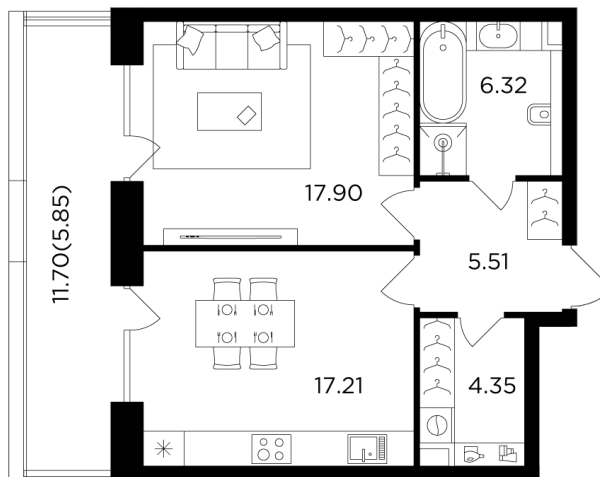

Планировка

С мебелью

+7 (495) 500-00-04

ingrad.ru

1-комн. квартира №50, 57.6м²

ЖК FORIVER,
Корпус 1, Секция 1, Этаж 9 из 20

31 956 480₽

554 800₽/м²

● М Автозаводская

Отделка

Без отделки

Ввод

Дом сдан

На этаже

На генплане

Лоджия Постирочная Гардеробная