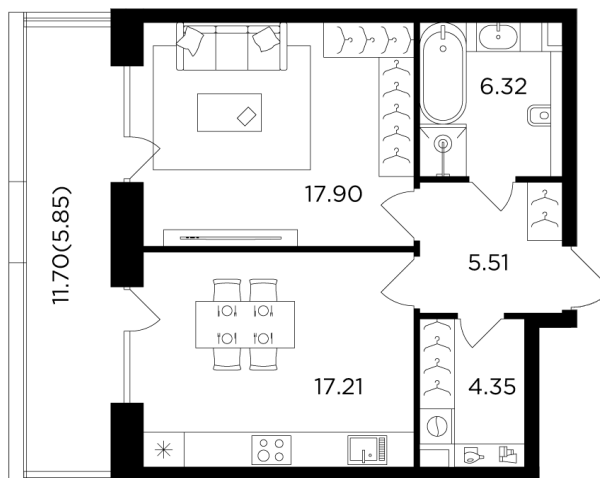

Планировка

С мебелью

+7 (495) 500-00-04

ingrad.ru

1-комн. квартира №50, 57.6м²

ЖК FORIVER,
Корпус 1, Секция 1, Этаж 9 из 20

32 619 846Р

566 317Р/м²

● М Автозаводская

Отделка

Без отделки

Ввод

Дом сдан

На этаже

На генплане

Лоджия Постирочная Гардеробная