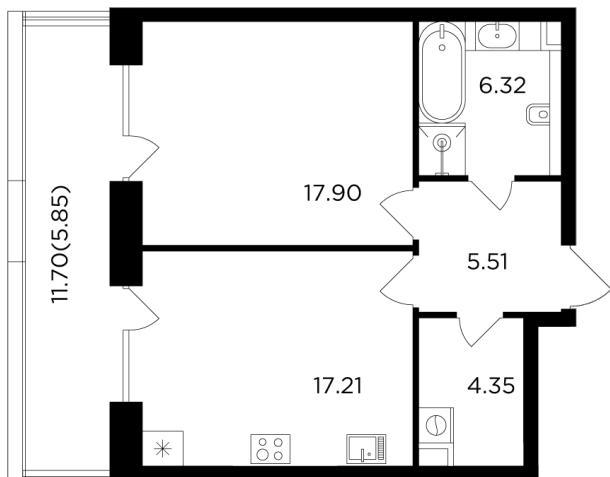

Планировка

С мебелью

+7 (495) 500-00-04

ingrad.ru

1-комн. квартира №50, 57.6м²

ЖК FORIVER,
Корпус 1, Секция 1, Этаж 9 из 20

31 956 480₽

554 800₽/м²

● М Автозаводская

Отделка

Без отделки

Ввод

Дом сдан

На этаже

На генплане

Лоджия Постирочная Гардеробная