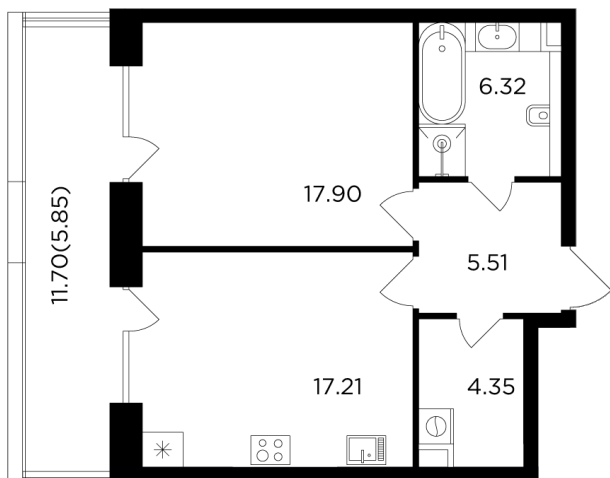

Планировка

С мебелью

+7 (495) 500-00-04

ingrad.ru

1-комн. квартира №50, 57.6м²

ЖК FORIVER,
Корпус 1, Секция 1, Этаж 9 из 20

32 619 846Р

566 317Р/м²

● М Автозаводская

Отделка

Без отделки

Ввод

Дом сдан

На этаже

На генплане

Лоджия Постирочная Гардеробная