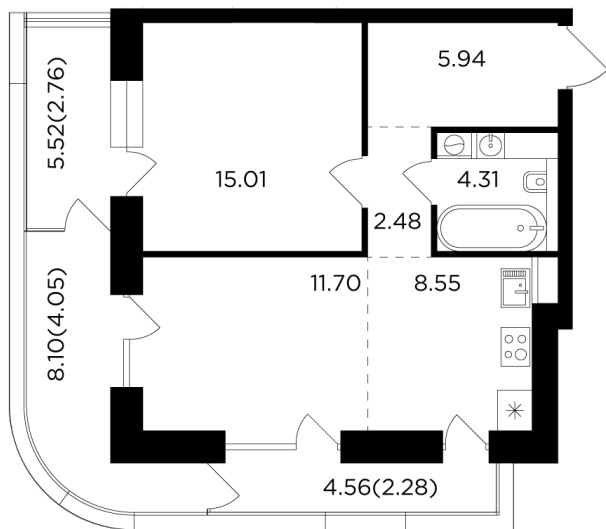

Планировка

С мебелью

+7 (495) 500-00-04

ingrad.ru

2-комн. квартира №35, 57.2м²

ЖК FORIVER,
Корпус 1, Секция 1, Этаж 7 из 20

31 976 872₽

559 036₽/м²

● М Автозаводская

Отделка

Без отделки

Ввод

Дом сдан

На этаже

На генплане

Лоджия Вид на две стороны света Несколько лоджий

Гостиная с несколькими окнами Европейская планировка

Квартира
на сайте