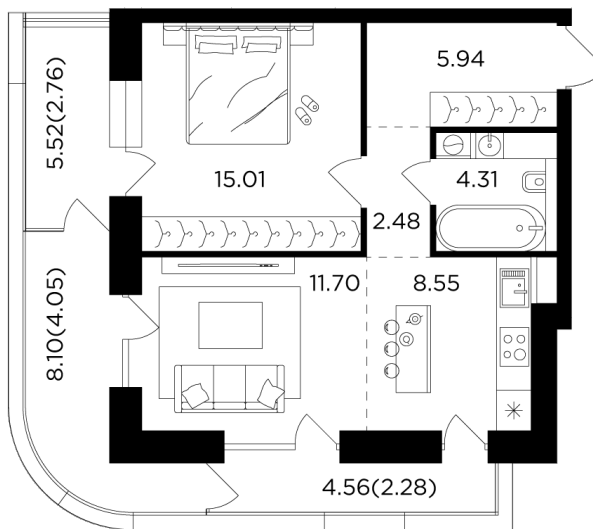

Планировка

С мебелью

+7 (495) 500-00-04

ingrad.ru

2-комн. квартира №35, 57.2м²

ЖК FORIVER,
Корпус 1, Секция 1, Этаж 7 из 20

31 976 872₽

559 036₽/м²

● М Автозаводская

Отделка

Без отделки

Ввод

Дом сдан

На этаже

На генплане

Лоджия Вид на две стороны света Несколько лоджий

Гостиная с несколькими окнами Европейская планировка

Квартира
на сайте