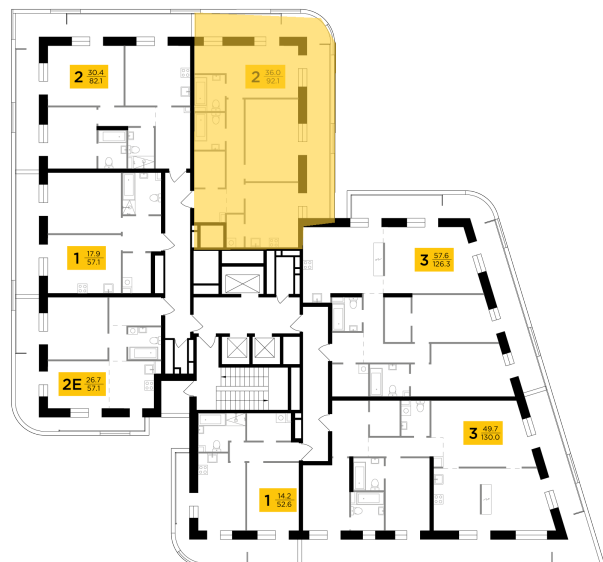

Планировка

С мебелью

+7 (495) 500-00-04

ingrad.ru

2-комн. квартира №24, 92.7м²

ЖК FORIVER,
Корпус 1, Секция 1, Этаж 5 из 20

56 710 000₽

611 657₽/м²

● м. «Автозаводская»

Отделка

Без отделки

Ввод

Дом сдан

На этаже

На генплане

Гостевой санузел Мастер-спальня Лоджия

Вид на две стороны света Постирочная

Спальня с несколькими окнами Несколько лоджий

Гардеробная Классическая планировка

Квартира
на сайте