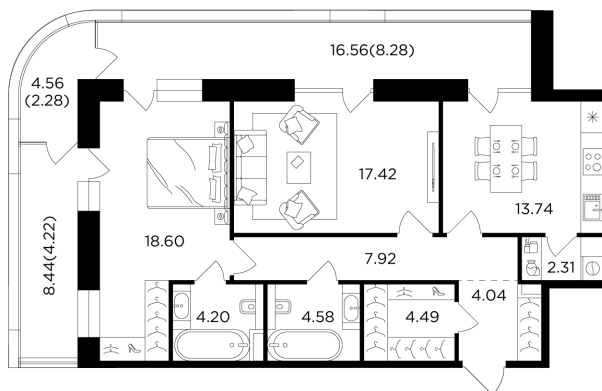

Планировка

С мебелью

+7 (495) 500-00-04

ingrad.ru

2-комн. квартира №24, 92.7м²

ЖК FORIVER,
Корпус 1, Секция 1, Этаж 5 из 20

51 311 764₽

553 525₽/м²

● М Автозаводская

Отделка

Без отделки

Ввод

Дом сдан

На этаже

На генплане

Гостевой санузел Мастер-спальня Лоджия