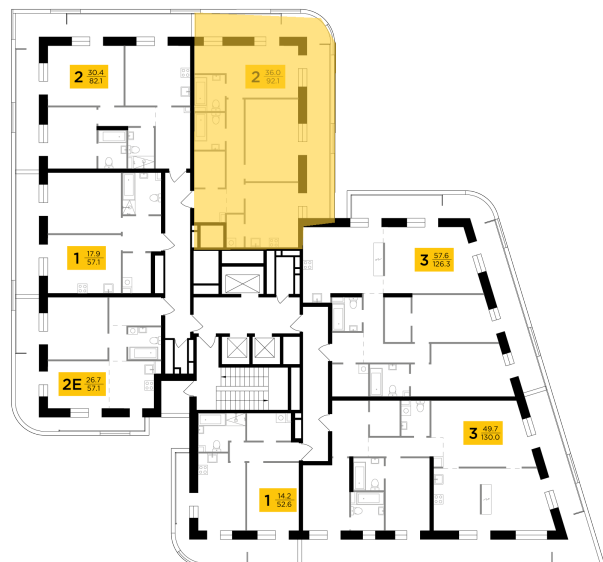

Планировка

С мебелью

+7 (495) 500-00-04

ingrad.ru

2-комн. квартира №24, 92.7м²

ЖК FORIVER,
Корпус 1, Секция 1, Этаж 5 из 20

51 311 764₽

553 525₽/м²

● М Автозаводская

Отделка

Без отделки

Ввод

Дом сдан

На этаже

На генплане

Гостевой санузел Мастер-спальня Лоджия

Вид на две стороны света Постирочная

Спальня с несколькими окнами Несколько лоджий

Гардеробная Классическая планировка

Квартира
на сайте