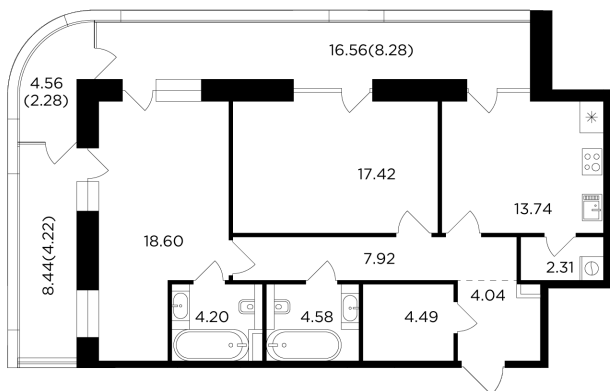

Планировка

С мебелью

+7 (495) 500-00-04

ingrad.ru

2-комн. квартира №24, 92.7м²

ЖК FORIVER,
Корпус 1, Секция 1, Этаж 5 из 20

51 311 764₽

553 525₽/м²

● М Автозаводская

Отделка

Без отделки

Ввод

Дом сдан

На этаже

На генплане

Гостевой санузел Мастер-спальня Лоджия