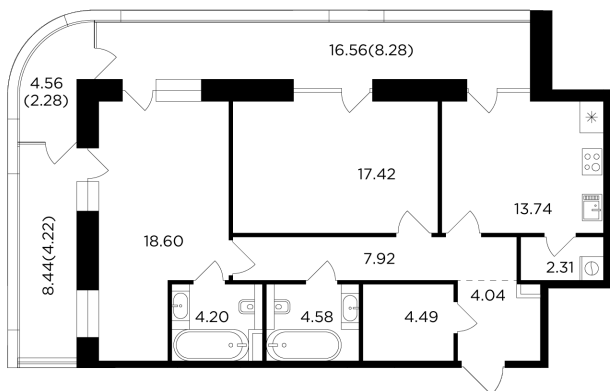

Планировка

С мебелью

+7 (495) 500-00-04

ingrad.ru

2-комн. квартира №24, 92.7м²

ЖК FORIVER,
Корпус 1, Секция 1, Этаж 5 из 20

56 710 000₽

611 657₽/м²

● м. «Автозаводская»

Отделка

Без отделки

Ввод

Дом сдан

На этаже

На генплане

Гостевой санузел Мастер-спальня Лоджия