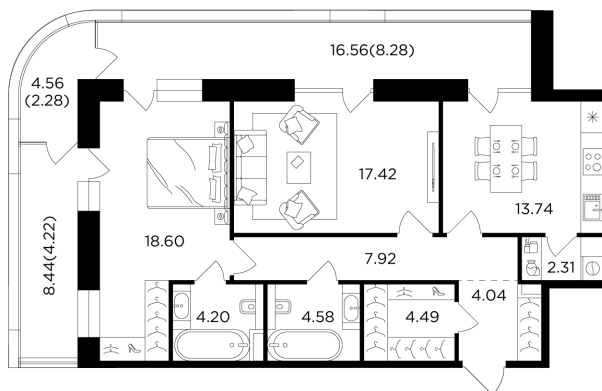

Планировка

С мебелью

+7 (495) 500-00-04

ingrad.ru

2-комн. квартира №24, 92.7м²

ЖК FORIVER,
Корпус 1, Секция 1, Этаж 5 из 20

56 710 000₽

611 657₽/м²

● м. «Автозаводская»

Отделка

Без отделки

Ввод

Дом сдан

На этаже

На генплане

Гостевой санузел Мастер-спальня Лоджия