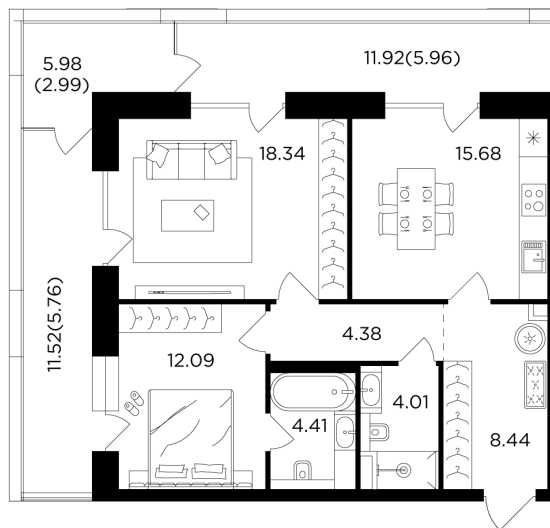

Планировка

С мебелью

+7 (495) 500-00-04

ingrad.ru

2-комн. квартира №23, 82.2м²

ЖК FORIVER,
Корпус 1, Секция 1, Этаж 5 из 20

48 550 000₽

590 522₽/м²

● м. «Автозаводская»

Отделка

Без отделки

Ввод

Дом сдан

На этаже

На генплане

Гостевой санузел Мастер-спальня Лоджия

Вид на две стороны света Несколько лоджий

Классическая планировка

Квартира
на сайте