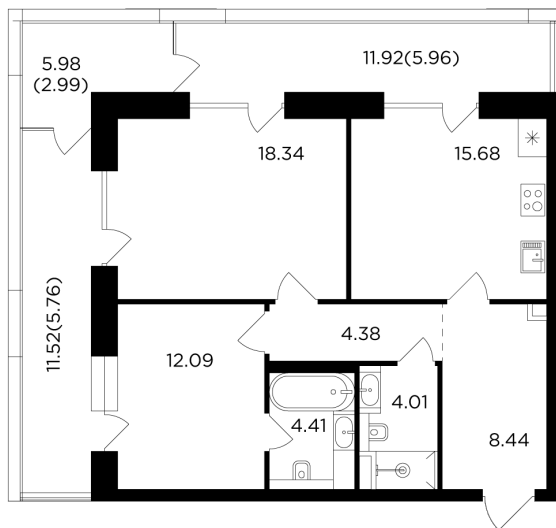

Планировка

С мебелью

+7 (495) 500-00-04

ingrad.ru

2-комн. квартира №23, 82.2м²

ЖК FORIVER,
Корпус 1, Секция 1, Этаж 5 из 20

48 550 000₽

590 522₽/м²

● м. «Автозаводская»

Отделка

Без отделки

Ввод

Дом сдан

На этаже

На генплане

Гостевой санузел Мастер-спальня Лоджия