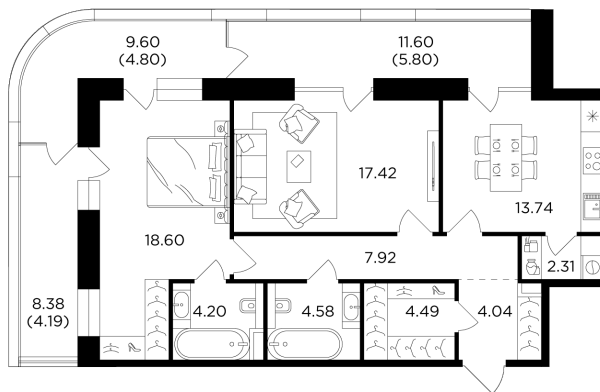

Планировка

С мебелью

+7 (495) 500-00-04

ingrad.ru

2-комн. квартира №10, 92.9м²

ЖК FORIVER,
Корпус 1, Секция 1, Этаж 3 из 20

55 750 000₽

600 103₽/м²

● м. «Автозаводская»

Отделка

Без отделки

Ввод

Дом сдан

На этаже

На генплане

Гостевой санузел Мастер-спальня Лоджия