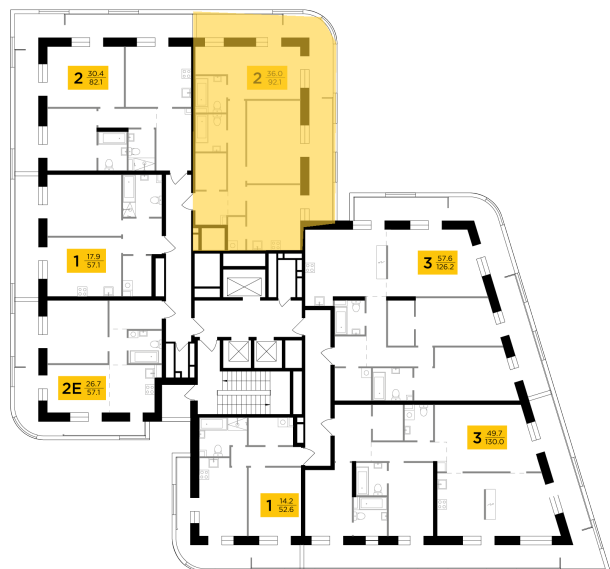

Планировка

С мебелью

+7 (495) 500-00-04

ingrad.ru

2-комн. квартира №10, 92.9м²

ЖК FORIVER,
Корпус 1, Секция 1, Этаж 3 из 20

55 750 000₽

600 103₽/м²

● м. «Автозаводская»

Отделка

Без отделки

Ввод

Дом сдан

На этаже

На генплане

Гостевой санузел Мастер-спальня Лоджия

Вид на две стороны света Постирочная

Спальня с несколькими окнами Несколько лоджий

Гардеробная Классическая планировка

Квартира
на сайте