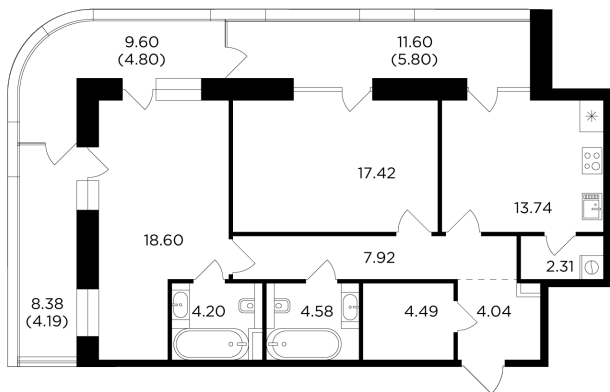

Планировка

С мебелью

+7 (495) 500-00-04

ingrad.ru

2-комн. квартира №10, 92.9м²

ЖК FORIVER,
Корпус 1, Секция 1, Этаж 3 из 20

55 750 000₽

600 103₽/м²

● м. «Автозаводская»

Отделка

Без отделки

Ввод

Дом сдан

На этаже

На генплане

Гостевой санузел Мастер-спальня Лоджия