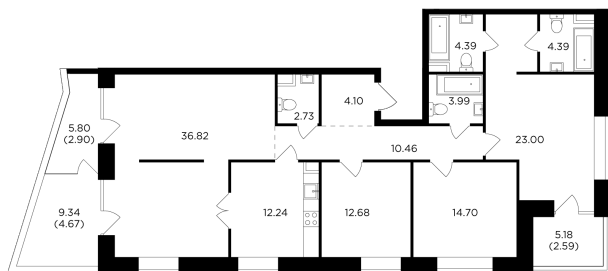

Планировка

С мебелью

+7 (495) 500-00-04

ingrad.ru

4-комн. квартира №815, 140.4м²

ЖК FORIVER,
Корпус 6, Секция 12, Этаж 18 из 19

87 140 000₽

620 639₽/м²

● м. «Автозаводская»

Отделка

Без отделки

Ввод

Дом сдан

На этаже

На генплане

Классическая планировка Гостевой санузел