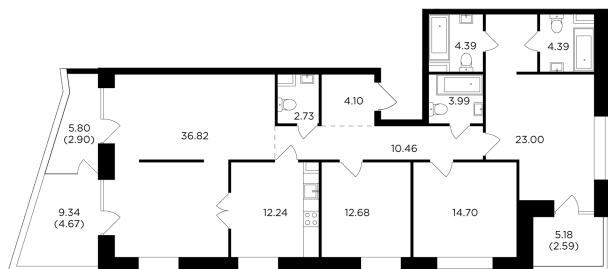

## С мебелью

+7 (495) 500-00-04

[ingrad.ru](http://ingrad.ru)

**4-комн. квартира №815, 140.4м<sup>2</sup>**

ЖК FORIVER,  
Корпус 6, Секция 12, Этаж 18 из 19

**80 226 117₽**

571 411₽/м<sup>2</sup>

● М Автозаводская