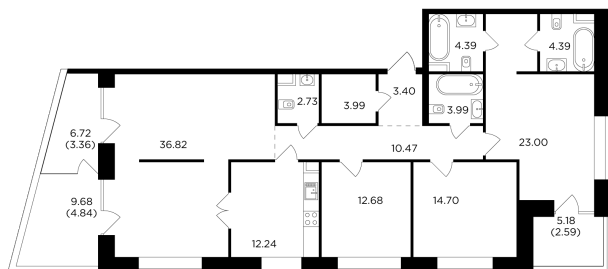

Планировка

С мебелью

+7 (495) 500-00-04

ingrad.ru

4-комн. квартира №807, 144.4м²

ЖК FORIVER,
Корпус 6, Секция 12, Этаж 16 из 19

80 179 989₽

555 263₽/м²

● М Автозаводская

Отделка

Без отделки

Ввод

Дом сдан

На этаже

На генплане

Классическая планировка Гостиной санузел