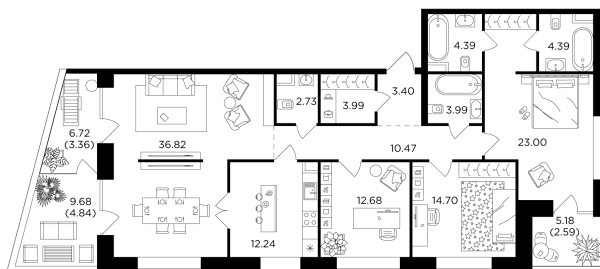

Планировка

С мебелью

+7 (495) 500-00-04

ingrad.ru

4-комн. квартира №807, 144.4м²

ЖК FORIVER,
Корпус 6, Секция 12, Этаж 16 из 19

80 179 989₽

555 263₽/м²

● М Автозаводская

Отделка

Без отделки

Ввод

Дом сдан

На этаже

На генплане

Классическая планировка Гостиной санузел

Мастер-спальня Лоджия

Мастер-спальня с гендерными санузлами

Спальня с несколькими окнами Несколько лоджий

Гостиная с несколькими окнами Вид на три стороны света

Квартира
на сайте