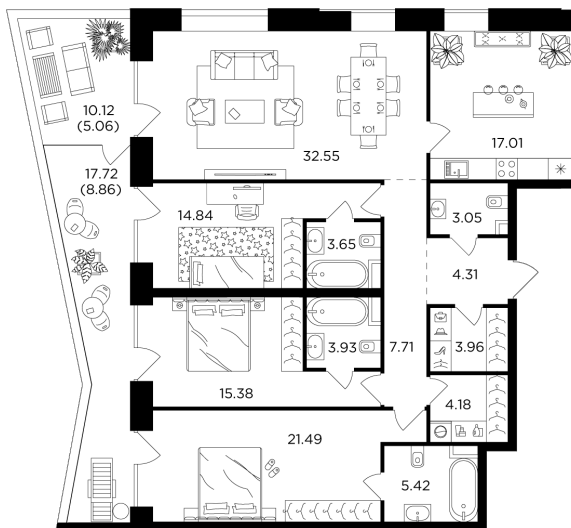

Планировка

С мебелью

+7 (495) 500-00-04

ingrad.ru

4-комн. квартира №784, 151.9м²

ЖК FORIVER,
Корпус 6, Секция 12, Этаж 10 из 19

87 054 235Р

573 102Р/м²

● М Автозаводская

Отделка

Без отделки

Ввод

Дом сдан

На этаже

На генплане

Классическая планировка Гостиной санузел