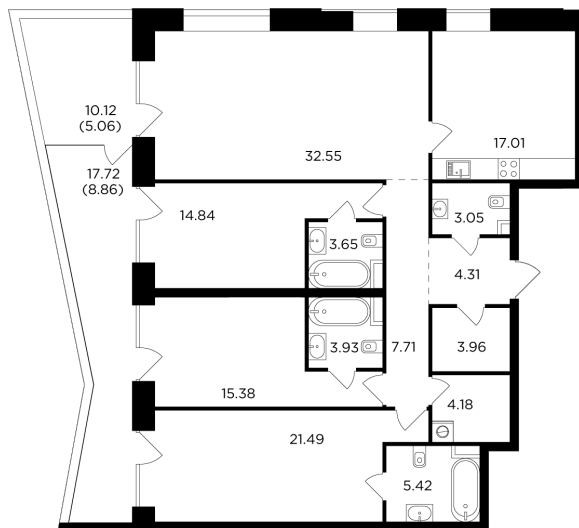

Планировка

С мебелью

+7 (495) 500-00-04

ingrad.ru

4-комн. квартира №784, 151.9м²

ЖК FORIVER,
Корпус 6, Секция 12, Этаж 10 из 19

87 054 235Р

573 102Р/м²

● М Автозаводская

Отделка

Без отделки

Ввод

Дом сдан

На этаже

На генплане

Классическая планировка Гостиной санузел