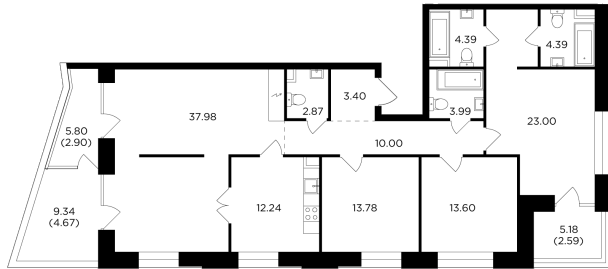

Планировка

С мебелью

+7 (495) 500-00-04

ingrad.ru

4-комн. квартира №1486, 139.8м²

ЖК FORIVER,
Корпус 11, Секция 20, Этаж 18 из 19

81 248 279₽

581 175₽/м²

● Автозаводская

Отделка

Без отделки

Ввод

IV квартал 2024

Мастер-спальня с гендерными санузлами Мастер-спальня

Вид на две стороны света Панорамное остекление лоджий

Гостевой санузел Спальня с несколькими окнами

Несколько лоджий

На этаже

На генплане

Квартира
на сайте