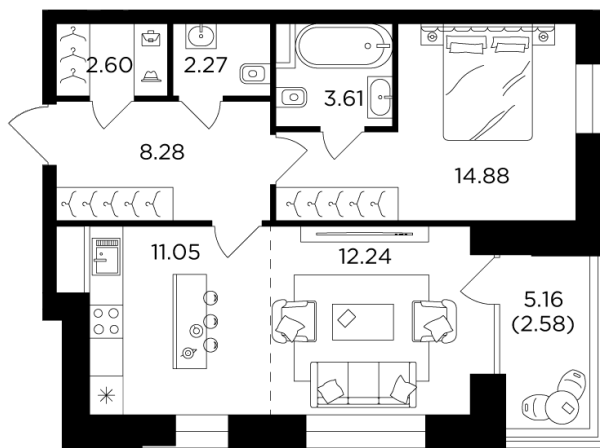

Планировка

С мебелью

+7 (495) 500-00-04

ingrad.ru

2-комн. квартира №1485, 57.51м²

ЖК FORIVER,
Корпус 11, Секция 20, Этаж 17 из 19

33 445 303₽

581 556₽/м²

● Автозаводская

Отделка

Без отделки

Ввод

IV квартал 2024

Мастер-спальня Гардеробная Вид на две стороны света

Панорамное остекление лоджий Гостевой санузел

На этаже