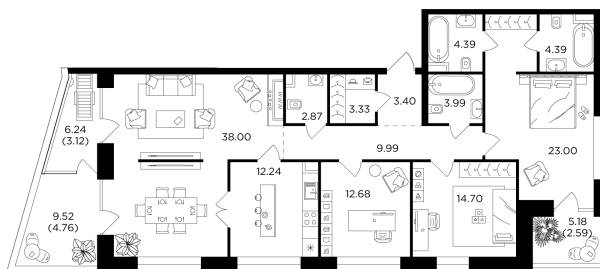

Планировка

С мебелью

+7 (495) 500-00-04

ingrad.ru

4-комн. квартира №662, 144.3м²

ЖК FORIVER,
Корпус 11, Секция 20, Этаж 17 из 19

77 940 000₽

540 109₽/м²

● м. «Автозаводская»

Отделка

Без отделки

Ввод

Дом сдан

На этаже

На генплане

Мастер-спальня с гендерными санузлами Мастер-спальня