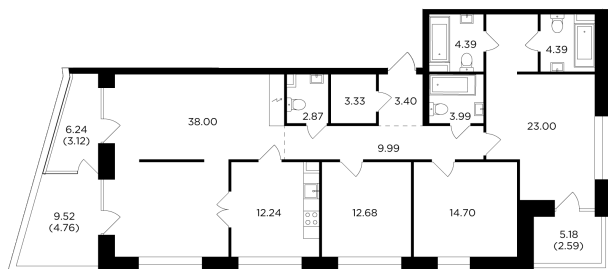

Планировка

С мебелью

+7 (495) 500-00-04

ingrad.ru

4-комн. квартира №662, 144.3м²

ЖК FORIVER,
Корпус 11, Секция 20, Этаж 17 из 19

77 940 000₽

540 109₽/м²

● м. «Автозаводская»

Отделка

Без отделки

Ввод

Дом сдан

На этаже

На генплане

Мастер-спальня с гендерными санузлами Мастер-спальня