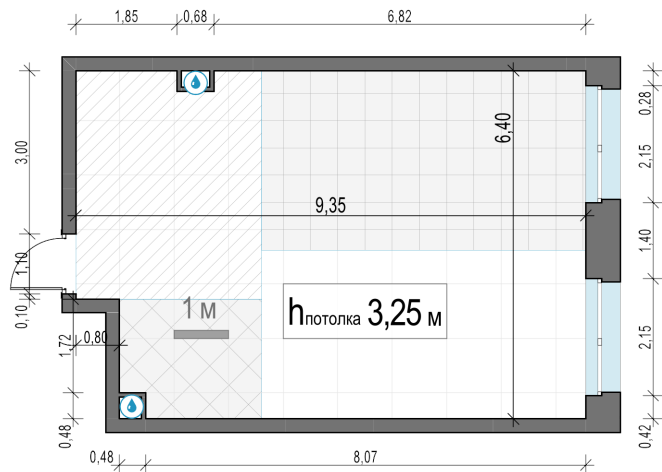

Планировка

С мебелью

+7 (495) 500-00-04

ingrad.ru

1-комн. квартира №655, 55.9м²

ЖК Foriver,
Корпус Line 11, Секция 20, Этаж 15 из 19

33 910 000₽

606 619₽/м²

● м. «Автозаводская»

Отделка

Без отделки

Ввод

Дом готов

На этаже

На генплане

Квартира
на сайте