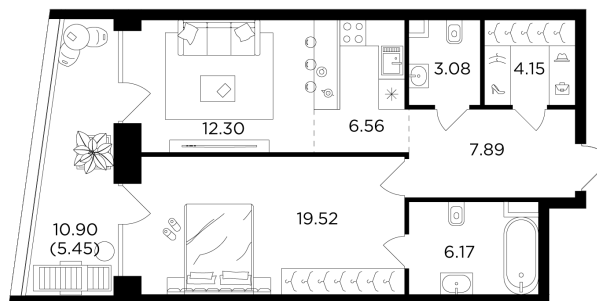

Планировка

С мебелью

+7 (495) 500-00-04

ingrad.ru

2-комн. квартира №1406, 65.12м²

ЖК FORIVER,
Корпус 11, Секция 20, Этаж 4 из 19

38 154 564Р

585 912Р/м²

● Автозаводская

Отделка

Без отделки

Ввод

IV квартал 2024

Мастер-спальня Гардеробная

Панорамное остекление лоджий Гостевой санузел

На этаже