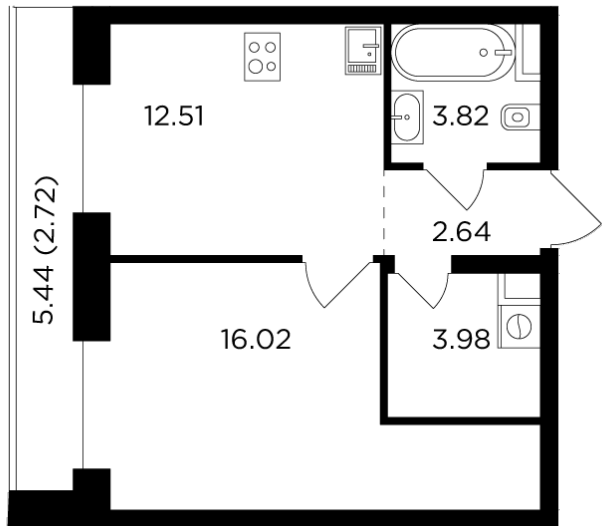

Планировка

С мебелью

На этаже

На генплане

INGRAD

+7 (495) 500-00-04

ingrad.ru

1-комн. квартира №535, 41.69м²

ЖК FORIVER,
Корпус 3, Секция 9, Этаж 14 из 14

24 826 808₽

595 510₽/м²

● М Автозаводская

Отделка

Без отделки

Ввод

III квартал 2024