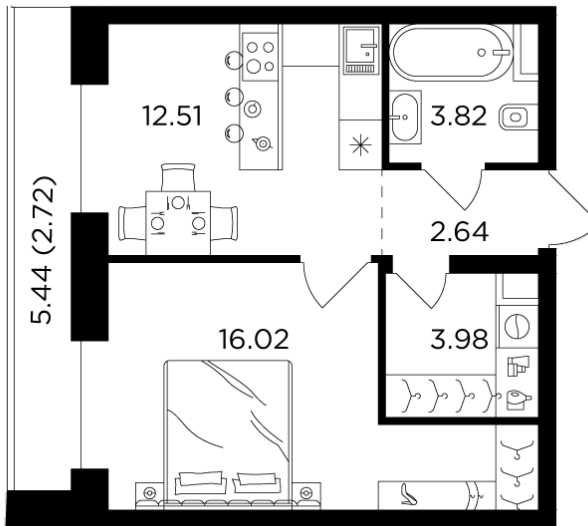

Планировка

С мебелью

На этаже

На генплане

INGRAD

+7 (495) 500-00-04

ingrad.ru

1-комн. квартира №535, 41.69м²

ЖК FORIVER,
Корпус 3, Секция 9, Этаж 14 из 14

24 826 808₽

595 510₽/м²

● М Автозаводская

Отделка

Без отделки

Ввод

III квартал 2024