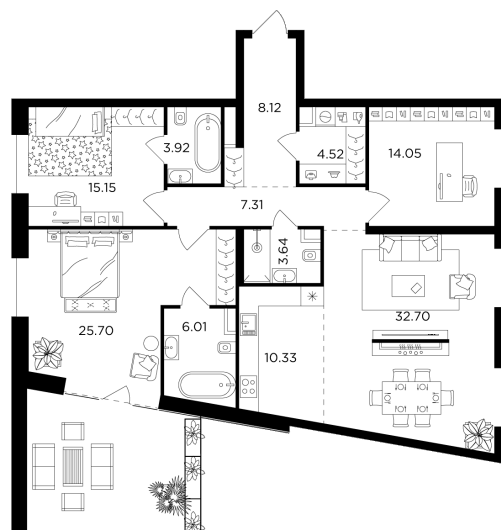

Планировка

С мебелью

+7 (495) 500-00-04

ingrad.ru

4-комн. квартира №465, 139.6м²

ЖК FORIVER,
Корпус 3, Секция 8, Этаж 15 из 16

83 880 000₽

600 803₽/м²

● м. «Автозаводская»

Отделка

Без отделки

Ввод

Дом сдан

На этаже

На генплане

Камин Европейская планировка Мастер-спальня

Панорамные окна Терраса Постирочная

Гостевой санузел Спальня с несколькими окнами

Гостиная с несколькими окнами Вид на три стороны света

Пентхаус

Квартира
на сайте