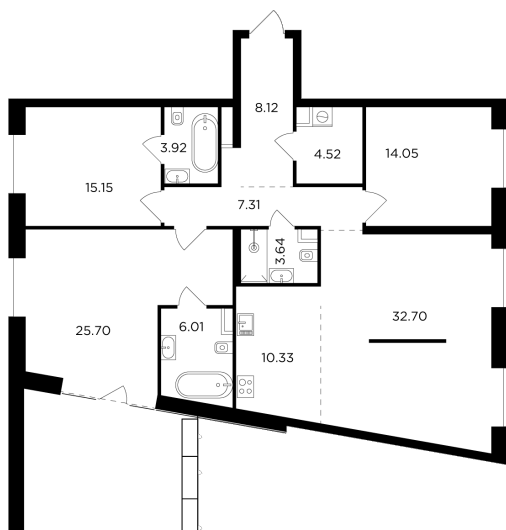

Планировка

С мебелью

+7 (495) 500-00-04

ingrad.ru

4-комн. квартира №465, 139.6м²

ЖК FORIVER,
Корпус 3, Секция 8, Этаж 15 из 16

83 880 000₽

600 803₽/м²

● м. «Автозаводская»

Отделка

Без отделки

Ввод

Дом сдан

На этаже

На генплане

Камин Европейская планировка Мастер-спальня

Панорамные окна Терраса Постирочная

Гостевой санузел Спальня с несколькими окнами

Гостиная с несколькими окнами Вид на три стороны света

Пентхаус

Квартира
на сайте