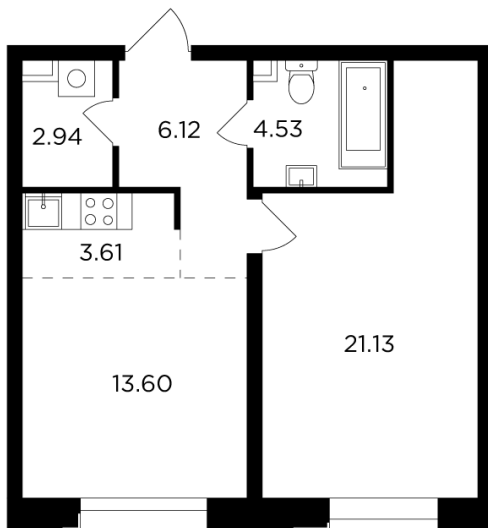

Планировка

С мебелью

+7 (495) 500-00-04

ingrad.ru

2-комн. квартира №450, 52.1м²

ЖК FORIVER,
Корпус 3, Секция 8, Этаж 12 из 16

31 580 000₽

606 000₽/м²