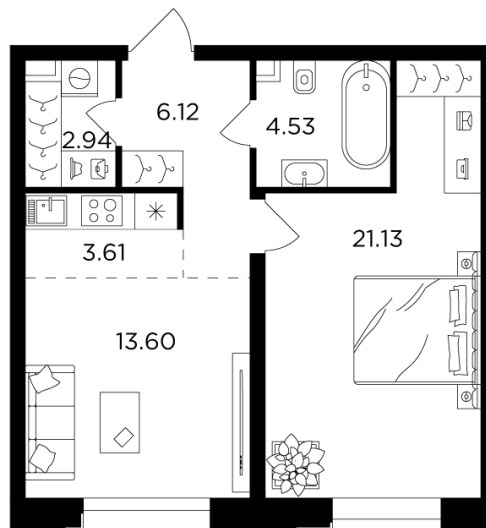

Планировка

С мебелью

+7 (495) 500-00-04

ingrad.ru

2-комн. квартира №450, 52.1м²

ЖК FORIVER,
Корпус 3, Секция 8, Этаж 12 из 16

31 580 000₽

606 000₽/м²

● м. «Автозаводская»

Отделка

Без отделки

Ввод

Дом сдан

На этаже

На генплане

Европейская планировка Постирочная Высокие потолки