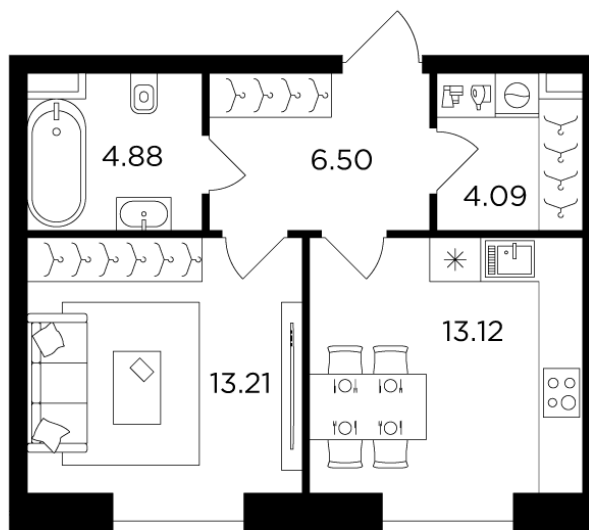

Планировка

С мебелью

+7 (495) 500-00-04

ingrad.ru

1-комн. квартира №385, 42.3м²

ЖК FORIVER,
Корпус 3, Секция 7, Этаж 12 из 14

25 418 244Р

600 904Р/м²

● М Автозаводская

Отделка

Без отделки

Ввод

Дом сдан

На этаже

На генплане

Классическая планировка