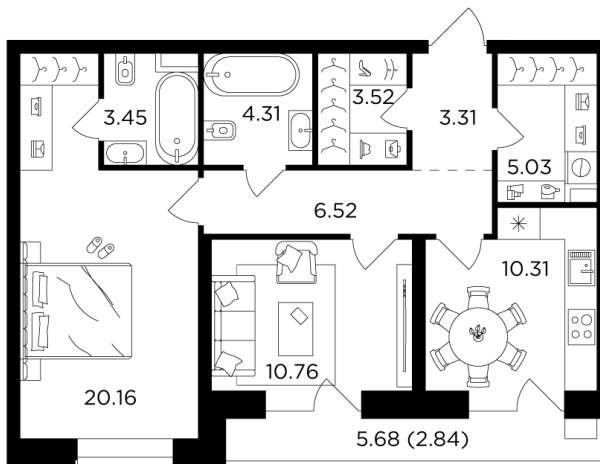

Планировка

С мебелью

+7 (495) 500-00-04

ingrad.ru

2-комн. квартира №382, 70.21м²

ЖК FORIVER,
Корпус 3, Секция 7, Этаж 11 из 14

32 357 777₽

460 871₽/м²

● Автозаводская

Отделка

Без отделки

Ввод

III квартал 2024

Классическая планировка Мастер-спальня Лоджия

Гардеробная Панорамное остекление лоджий

Постирочная Гостевой санузел Есть панорамные окна