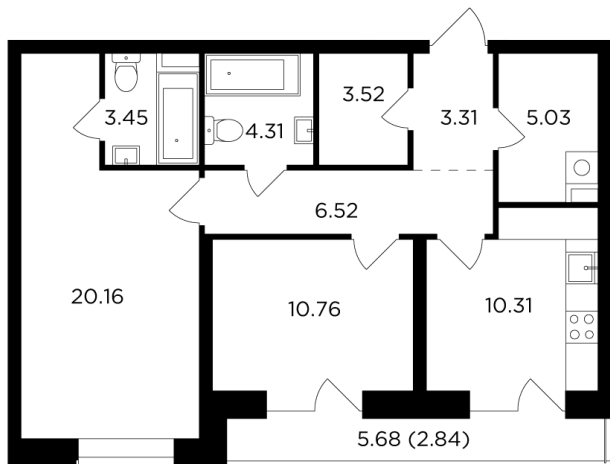

Планировка

С мебелью

+7 (495) 500-00-04

ingrad.ru

2-комн. квартира №382, 70.21м²

ЖК FORIVER,
Корпус 3, Секция 7, Этаж 11 из 14

32 357 777₽

460 871₽/м²

● Автозаводская

Отделка

Без отделки

Ввод

III квартал 2024

Классическая планировка Мастер-спальня Лоджия

Гардеробная Панорамное остекление лоджий

Постирочная Гостевой санузел Есть панорамные окна