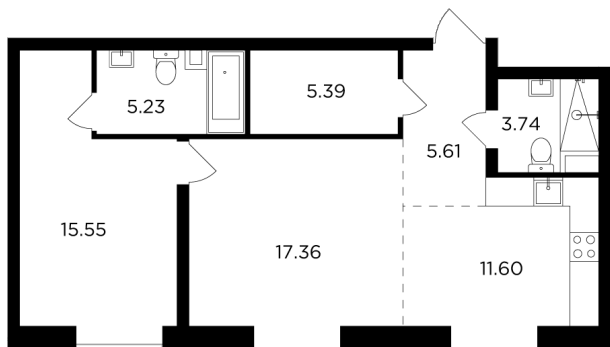

Планировка

С мебелью

+7 (495) 500-00-04

ingrad.ru

2-комн. квартира №336, 64.48м²

ЖК FORIVER,
Корпус 3, Секция 6, Этаж 12 из 12

30 926 744₽

479 633₽/м²

● Автозаводская

Отделка

Без отделки

Ввод

III квартал 2024

Европейская планировка Мастер-спальня Гардеробная

Панорамные окна Гостевой санузел

Гостиная с несколькими окнами