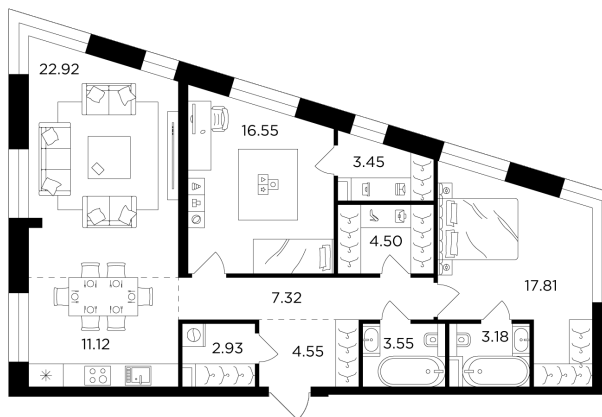

Планировка

С мебелью

+7 (495) 500-00-04

ingrad.ru

3-комн. квартира №300, 97.88м²

ЖК FORIVER,
Корпус 2, Секция 5, Этаж 13 из 13

49 146 587₽

502 111₽/м²

● Автозаводская

Отделка

Без отделки

Ввод

III квартал 2024

Европейская планировка Мастер-спальня Гардеробная

Угловое остекление Панорамные окна Постирочная

Гостевой санузел Спальня с несколькими окнами

Гостиная с несколькими окнами Вид на три стороны света

На этаже

На генплане

Квартира
на сайте