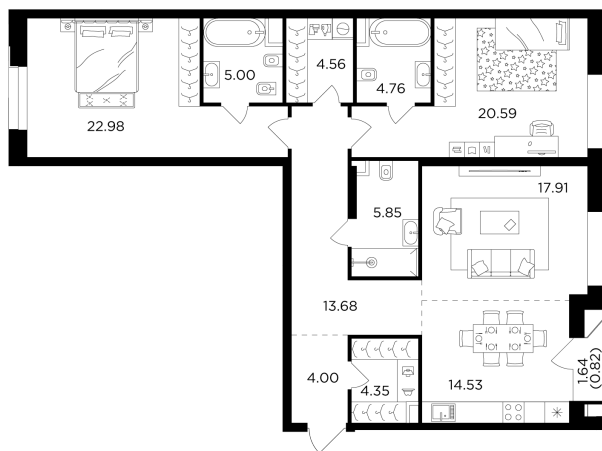

Планировка

С мебелью

+7 (495) 500-00-04

ingrad.ru

3-комн. квартира №166, 119.5м²

ЖК FORIVER,
Корпус 2, Секция 3, Этаж 6 из 16

56 210 000₽

470 306₽/м²

● м. «Автозаводская»

Отделка

Без отделки

Ввод

Дом сдан

На этаже

На генплане

- Постирочная
- Европейская планировка
- Мастер-спальня
- Лоджия
- Гардеробная
- Вид на две стороны света
- Панорамное остекление лоджий
- Гостевой санузел
- Гостиная с несколькими окнами
- Есть панорамные окна