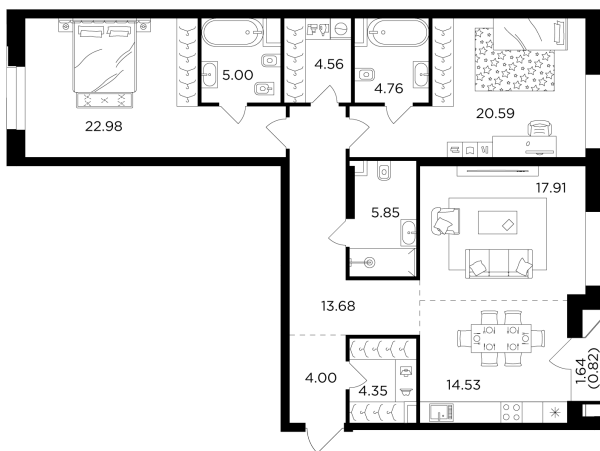

Планировка

С мебелью

На этаже

На генплане

+7 (495) 500-00-04

ingrad.ru

3-комн. квартира №166, 119.03м²

ЖК FORIVER,
Корпус 2, Секция 3, Этаж 6 из 16

55 999 647₽

470 467₽/м²

● Автозаводская

Отделка

Без отделки

Ввод

III квартал 2024

Постирочная Европейская планировка Мастер-спальня