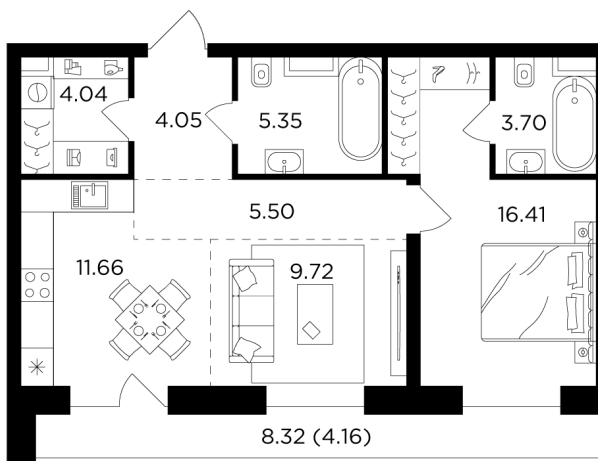

Планировка

С мебелью

+7 (495) 500-00-04

ingrad.ru

2-комн. квартира №142, 64.59м²

ЖК FORIVER,
Корпус 2, Секция 2, Этаж 14 из 15

34 324 369₽

531 419₽/м²

● М Автозаводская

Отделка

Без отделки

Ввод

III квартал 2024

На этаже

На генплане

- Постирочная
- Европейская планировка
- Мастер-спальня
- Лоджия
- Панорамные окна
- Панорамное остекление лоджий
- Гостевой санузел
- Высокие потолки
- Гостиная с несколькими окнами