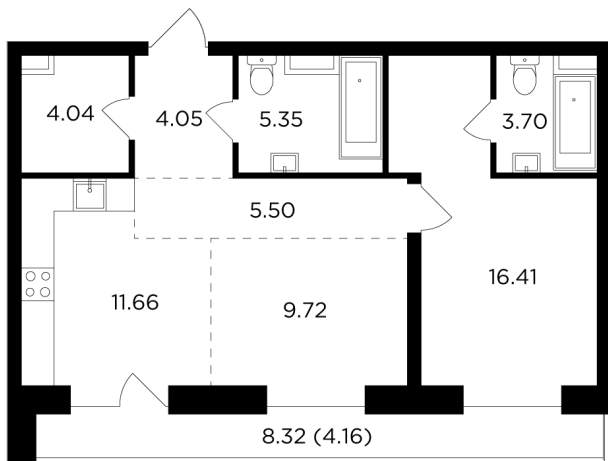

Планировка

С мебелью

+7 (495) 500-00-04

ingrad.ru

2-комн. квартира №142, 64.59м²

ЖК FORIVER,
Корпус 2, Секция 2, Этаж 14 из 15

34 324 369₽

531 419₽/м²

● М Автозаводская

Отделка

Без отделки

Ввод

III квартал 2024

На этаже

На генплане

- Постирочная
- Европейская планировка
- Мастер-спальня
- Лоджия
- Панорамные окна
- Панорамное остекление лоджий
- Гостевой санузел
- Высокие потолки
- Гостиная с несколькими окнами