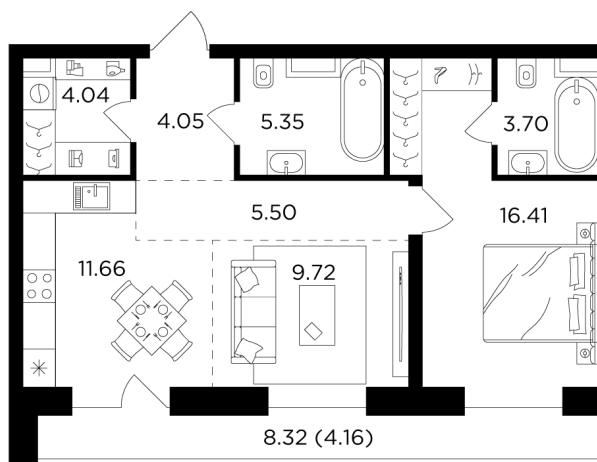

Планировка

С мебелью

+7 (495) 500-00-04

ingrad.ru

2-комн. квартира №142, 64.9м²

ЖК FORIVER,
Корпус 2, Секция 2, Этаж 14 из 15

40 970 000₽

631 134₽/м²

● м. «Автозаводская»

Отделка

Без отделки

Ввод

Дом сдан

На этаже

На генплане

Постирочная Европейская планировка Мастер-спальня