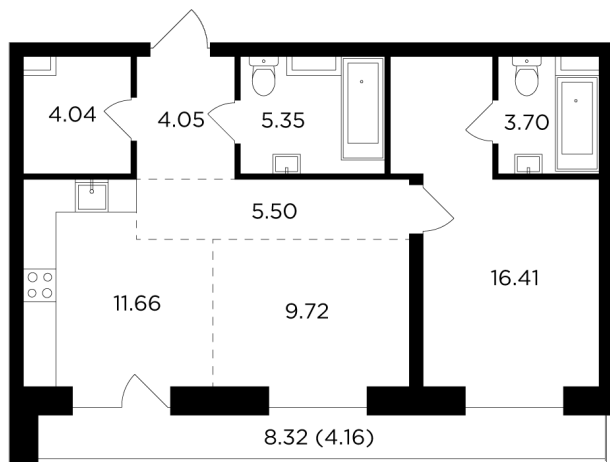

Планировка

С мебелью

+7 (495) 500-00-04

ingrad.ru

2-комн. квартира №142, 64.9м²

ЖК FORIVER,
Корпус 2, Секция 2, Этаж 14 из 15

40 970 000₽

631 134₽/м²

● м. «Автозаводская»

Отделка

Без отделки

Ввод

Дом сдан

На этаже

На генплане

Постирочная Европейская планировка Мастер-спальня