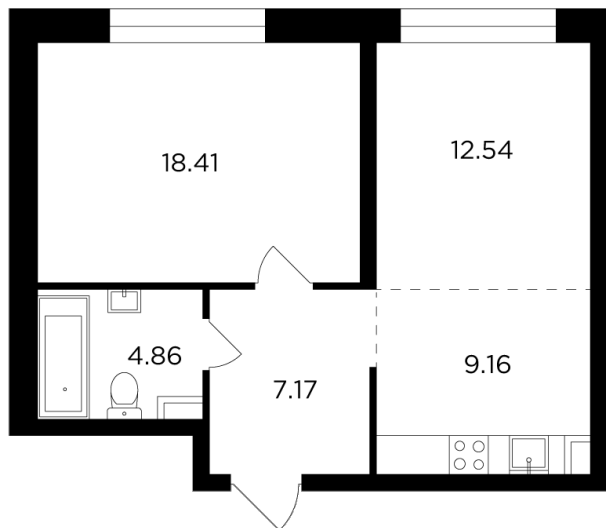

Планировка

На этаже

На генплане

INGRAD

+7 (495) 500-00-04

ingrad.ru

2-комн. квартира №281, 52.1м²

ЖК FORIVER,
Корпус 2, Секция 5, Этаж 7 из 13

28 450 000₽

546 000₽/м²

● м. «Автозаводская»

Отделка

Без отделки

Ввод

Дом сдан

Европейская планировка