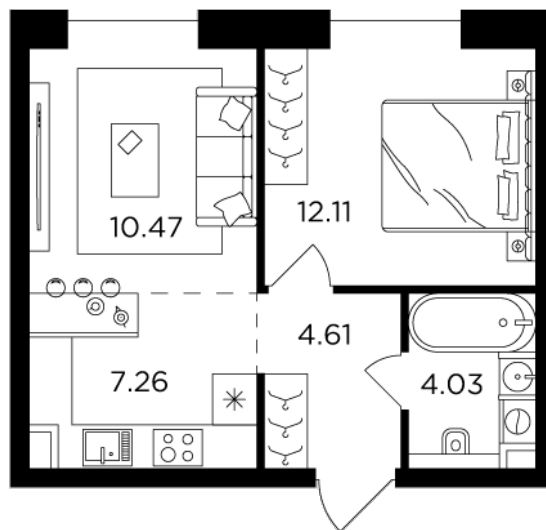

Планировка

С мебелью

INGRAD

+7 (495) 500-00-04

ingrad.ru

2-комн. квартира №257, 38.48м²

ЖК FORIVER,
Корпус 2, Секция 4, Этаж 12 из 14

22 246 114₽

578 121₽/м²

● М Автозаводская

Отделка

Без отделки

Ввод

III квартал 2024

На этаже

На генплане