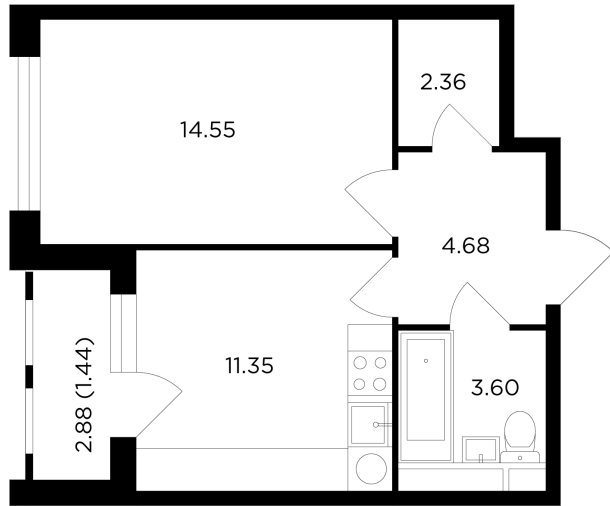

Планировка

На этаже

На генплане

+7 (495) 500-00-04

ingrad.ru

1-комн. квартира №1168, 38м²

ЖК TOPHILLS,
Корпус 6, Секция 6, Этаж 4 из 5

18 155 045₽

477 764₽/м²

● М Нагорная

Отделка

Без отделки

Ввод

Дом сдан

Классическая планировка Лоджия Гардеробная

Панорамное остекление лоджий