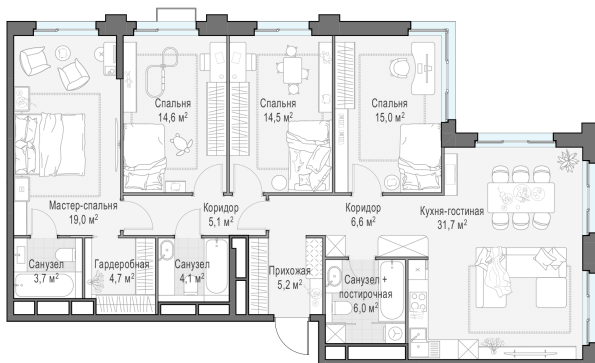

Планировка

С мебелью

+7 (495) 500-00-04

ingrad.ru

4-комн. квартира №880, 130.9м²

ЖК TopHills,
Корпус 4, Секция 4, Этаж 27 из 27

58 430 000₽

446 372₽/м²

● м. «Нагорная»

Отделка

Без отделки

Ввод

Дом готов

На этаже

На генплане

Квартира
на сайте