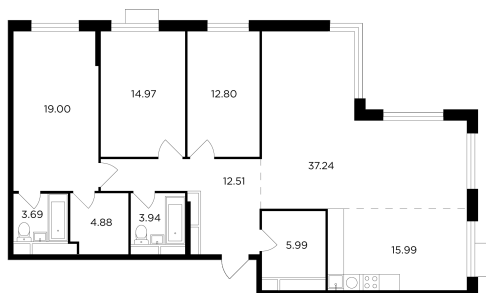

Планировка

С мебелью

+7 (495) 500-00-04

ingrad.ru

4-комн. квартира №880, 130.9м²

ЖК TopHills,
Корпус 4, Секция 4, Этаж 27 из 27

58 430 000₽

446 372₽/м²