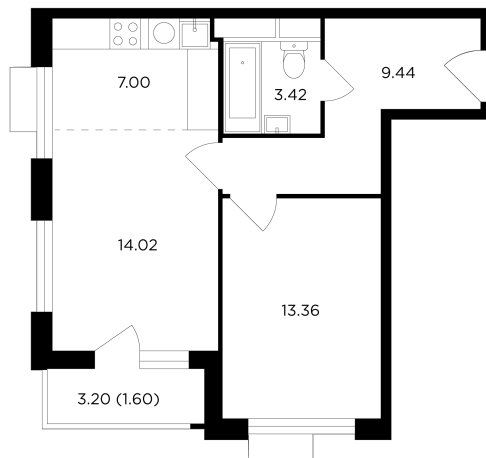

## Планировка

## На этаже

## На генплане

+7 (495) 500-00-04

[ingrad.ru](http://ingrad.ru)

**2-комн. квартира №879, 48.8м<sup>2</sup>**

ЖК ТОРХИЛЛС,  
Корпус 4, Секция 4, Этаж 27 из 27

**25 538 225Р**

523 324Р/м<sup>2</sup>

● Нагорная