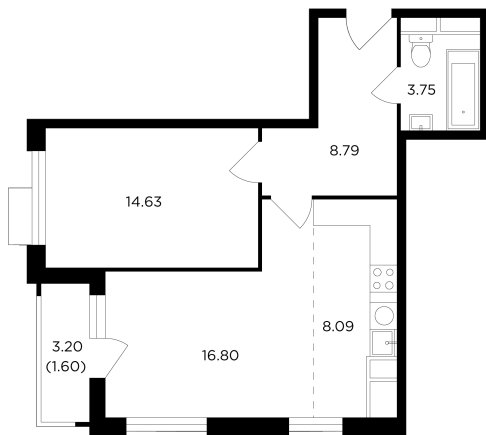

Планировка

На этаже

На генплане

+7 (495) 500-00-04

ingrad.ru

2-комн. квартира №869, 53.5м²

ЖК ТОРХИЛЛС,
Корпус 4, Секция 4, Этаж 26 из 27

27 952 985Р

522 486Р/м²

● М Нагорная

Отделка

Без отделки

Ввод

Дом сдан

Европейская планировка Лоджия

Вид на две стороны света Панорамное остекление лоджий