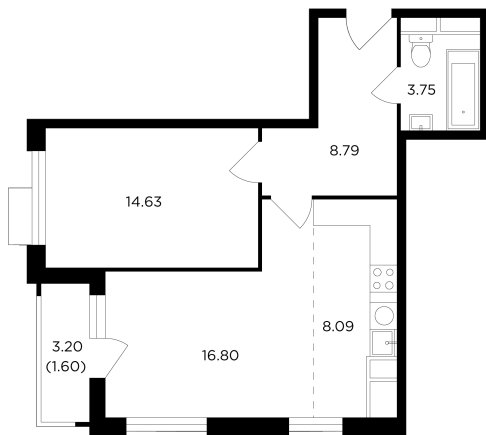

## Планировка

## На этаже

## На генплане

+7 (495) 500-00-04

[ingrad.ru](http://ingrad.ru)

**2-комн. квартира №861, 53.6м<sup>2</sup>**

ЖК TOPHILLS,  
Корпус 4, Секция 4, Этаж 25 из 27

**27 510 000₽**

513 194₽/м<sup>2</sup>

● м. «Нагорная»