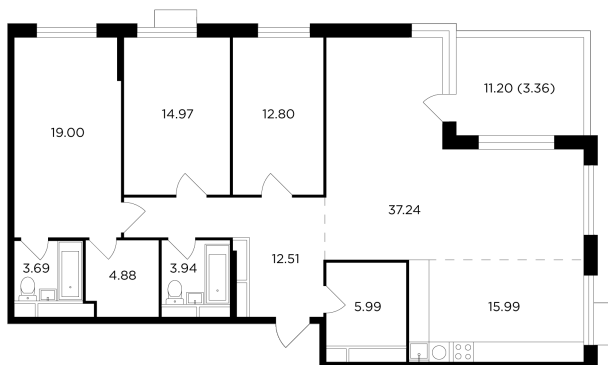

Планировка

На этаже

На генплане

+7 (495) 500-00-04

ingrad.ru

4-комн. квартира №856, 134.3м²

ЖК TOPHILLS,
Корпус 4, Секция 4, Этаж 24 из 27

56 600 000₽

421 373₽/м²

● м. «Нагорная»

Отделка

Без отделки

Ввод

Дом сдан

Европейская планировка Мастер-спальня Гардеробная

Угловое остекление Вид на две стороны света Терраса

Гостевой санузел Гостиная с несколькими окнами

Квартира
на сайте