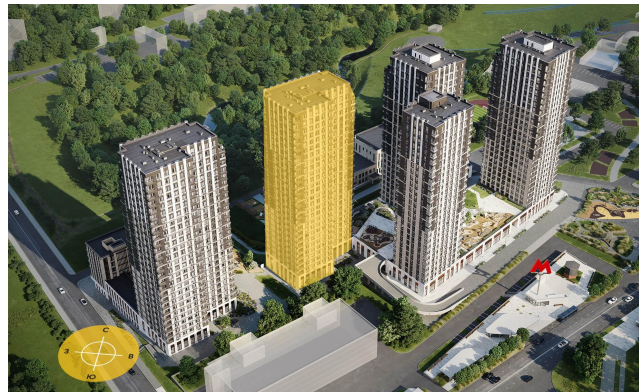

Планировка

На этаже

На генплане

+7 (495) 500-00-04

ingrad.ru

3-комн. квартира №847, 67.8м²

ЖК TOPHILLS,
Корпус 4, Секция 4, Этаж 23 из 27

34 653 270₽

511 110₽/м²

● Нагорная

Отделка

Бизнес

Ввод

Дом сдан

Европейская планировка Мастер-спальня Лоджия

Гардеробная Панорамное остекление лоджий