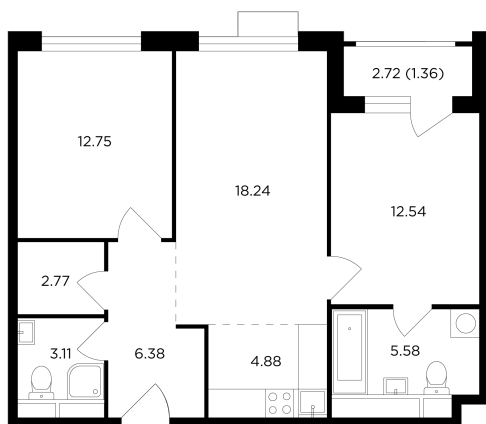

## Планировка

## На этаже

## На генплане

+7 (495) 500-00-04

[ingrad.ru](http://ingrad.ru)

**3-комн. квартира №847, 67.8м<sup>2</sup>**

ЖК TOPHILLS,  
Корпус 4, Секция 4, Этаж 23 из 27

**35 090 000₽**

517 485₽/м<sup>2</sup>

● м. «Нагорная»