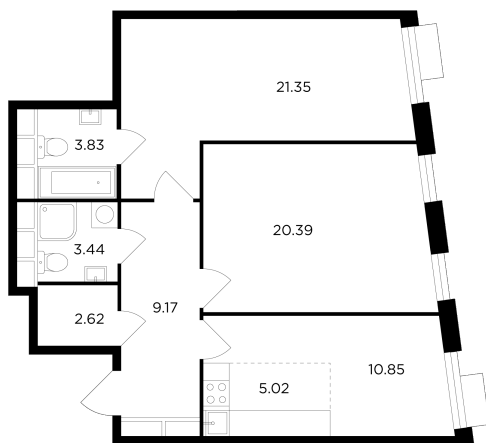

Планировка

На этаже

На генплане

+7 (495) 500-00-04

ingrad.ru

3-комн. квартира №220, 76.8м²

ЖК TOPHILLS,
Корпус 1, Секция 1, Этаж 26 из 26

33 770 000₽

439 584₽/м²

● м. «Нагорная»

Отделка

Без отделки

Ввод

Дом сдан

Европейская планировка Мастер-спальня Гардеробная

Гостевой санузел Спальня с несколькими окнами