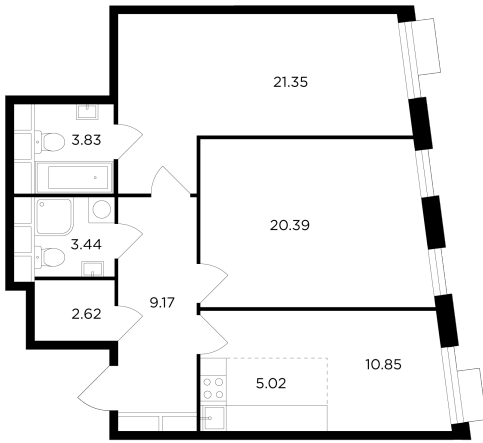

# На этаже

# На генплане

+7 (495) 500-00-04  
[ingrad.ru](http://ingrad.ru)

**3-комн. квартира №220, 76.8м<sup>2</sup>**

ЖК ТОРХИЛЛС,  
Корпус 1, Секция 1, Этаж 26 из 26

**33 232 327Р**

432 713Р/м<sup>2</sup>

● Нагорная