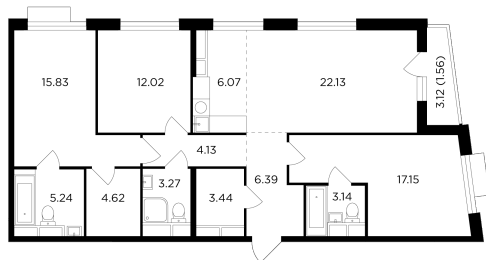

Планировка

На этаже

На генплане

+7 (495) 500-00-04

ingrad.ru

4-комн. квартира №219, 105.1м²

ЖК TOPHILLS,
Корпус 1, Секция 1, Этаж 26 из 26

43 711 575₽

415 905₽/м²

● Нагорная

Отделка

Без отделки

Ввод

Дом сдан

Европейская планировка Мастер-спальня Лоджия

Гардеробная Вид на две стороны света