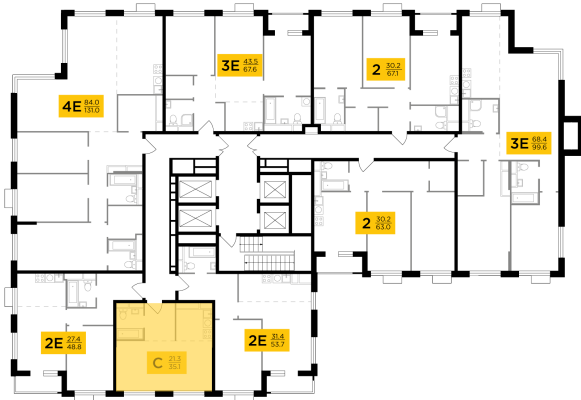

Планировка

На этаже

На генплане

+7 (495) 500-00-04

ingrad.ru

Студия №1152, 35м²

ЖК ТОРХИЛЛС,
Корпус 5, Секция 5, Этаж 27 из 27

18 449 084₽

527 117₽/м²

● Нагорная

Отделка

Без отделки

Ввод

Дом сдан

Европейская планировка Гостиная с несколькими окнами

Квартира
на сайте