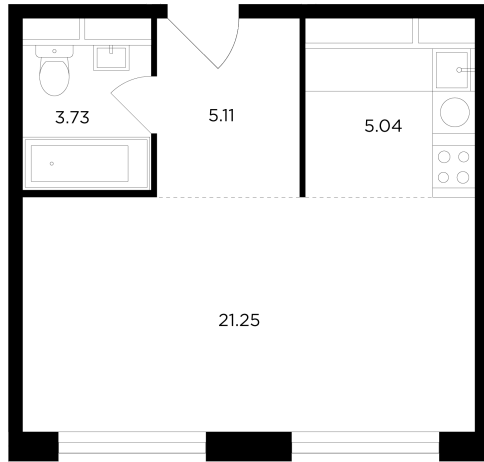

Планировка

На этаже

На генплане

+7 (495) 500-00-04

ingrad.ru

Студия №1152, 35м²

ЖК ТОРХИЛЛС,
Корпус 5, Секция 5, Этаж 27 из 27

18 449 084₽

527 117₽/м²

● Нагорная

Отделка

Без отделки

Ввод

Дом сдан

Европейская планировка Гостиная с несколькими окнами

Квартира
на сайте