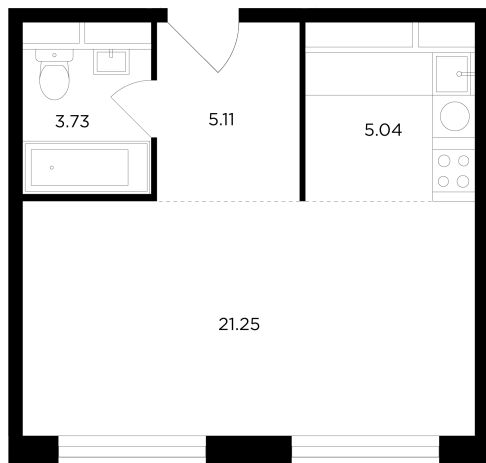

Планировка

На этаже

На генплане

+7 (495) 500-00-04

ingrad.ru

Студия №1152, 35м²

ЖК ТОРХИЛЛС,
Корпус 5, Секция 5, Этаж 27 из 27

18 680 000₽

533 672₽/м²

● м. «Нагорная»

Отделка

Без отделки

Ввод

Дом сдан

Европейская планировка Гостиная с несколькими окнами

Квартира
на сайте