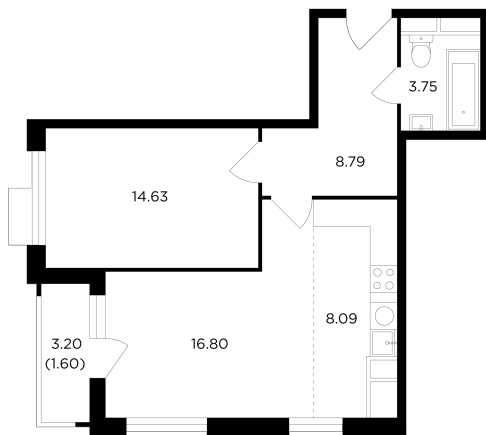

Планировка

На этаже

На генплане

+7 (495) 500-00-04

ingrad.ru

2-комн. квартира №1151, 53.8м²

ЖК TOPHILLS,
Корпус 5, Секция 5, Этаж 27 из 27

28 089 146Р

522 103Р/м²

● М Нагорная

Отделка

Без отделки

Ввод

Дом сдан

Европейская планировка Лоджия

Вид на две стороны света Панорамное остекление лоджий