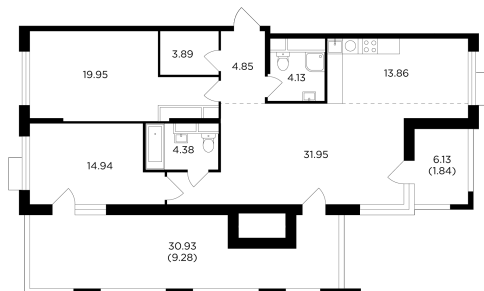

Планировка

На этаже

На генплане

+7 (495) 500-00-04

ingrad.ru

3-комн. квартира №1149, 109.1м²

ЖК TOPHILLS,
Корпус 5, Секция 5, Этаж 26 из 27

48 290 000₽

442 619₽/м²

● м. «Нагорная»

Отделка

Без отделки

Ввод

Дом сдан

Европейская планировка Гардеробная

Угловое остекление Гостевой санузел