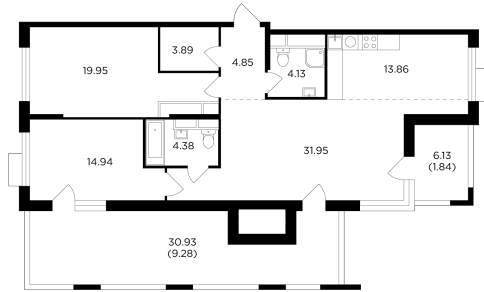

Планировка

На этаже

На генплане

+7 (495) 500-00-04

ingrad.ru

3-комн. квартира №1149, 109.1м²

ЖК TOPHILLS,
Корпус 5, Секция 5, Этаж 26 из 27

45 877 417₽ ~~47 541 365₽~~

420 508₽/м²

● Нагорная

Отделка

Без отделки

Ввод

Дом сдан

Европейская планировка Гардеробная

Угловое остекление Гостевой санузел

Спальня с несколькими окнами Несколько террас

Гостиная с несколькими окнами Вид на три стороны света

Квартира
на сайте