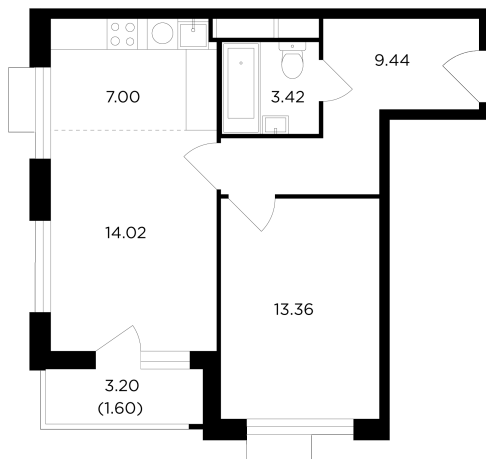

Планировка

На этаже

На генплане

INGRAD

+7 (495) 500-00-04

ingrad.ru

2-комн. квартира №1145, 48.9м²

ЖК TOPHILLS,
Корпус 5, Секция 5, Этаж 26 из 27

26 766 217₽

547 366₽/м²

● Нагорная

Отделка

Без отделки

Ввод

Дом сдан

Европейская планировка Лоджия