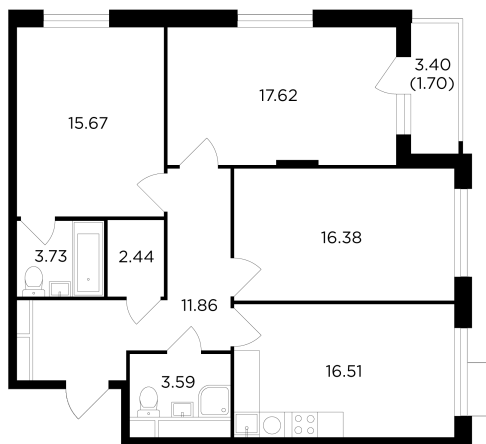

## Планировка

## На этаже

## На генплане

+7 (495) 500-00-04

[ingrad.ru](http://ingrad.ru)

**3-комн. квартира №911, 88.6м<sup>2</sup>**

ЖК TOPHILLS,  
Корпус 5, Секция 5, Этаж 4 из 27

**35 720 000₽**

403 061₽/м<sup>2</sup>

● м. «Нагорная»