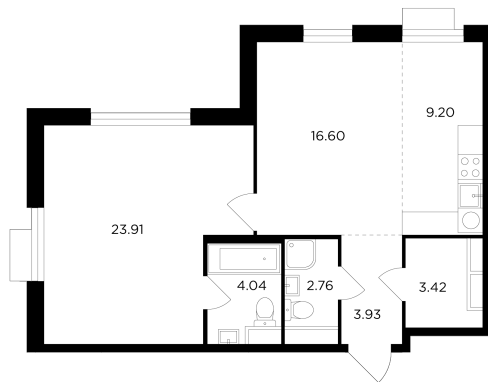

Планировка

На этаже

На генплане

+7 (495) 500-00-04

ingrad.ru

2-комн. квартира №610, 63.8м²

ЖК TOPHILLS,
Корпус 3, Секция 3, Этаж 26 из 26

31 626 898₽

495 719₽/м²

● Нагорная

Отделка

Без отделки

Ввод

Дом сдан

Европейская планировка Мастер-спальня Гардеробная

Вид на две стороны света Гостиной санузел