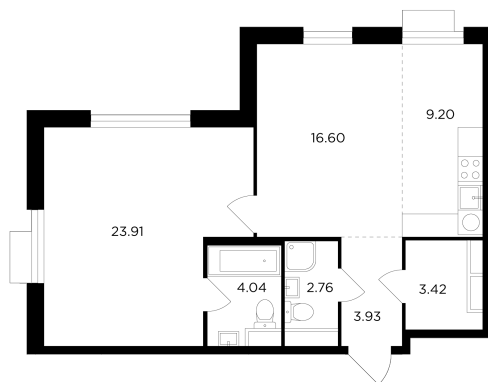

Планировка

На этаже

На генплане

+7 (495) 500-00-04

ingrad.ru

2-комн. квартира №610, 63.8м²

ЖК TOPHILLS,
Корпус 3, Секция 3, Этаж 26 из 26

32 130 000₽

503 523₽/м²

● м. «Нагорная»

Отделка

Без отделки

Ввод

Дом сдан

Европейская планировка Мастер-спальня Гардеробная

Вид на две стороны света Гостевой санузел