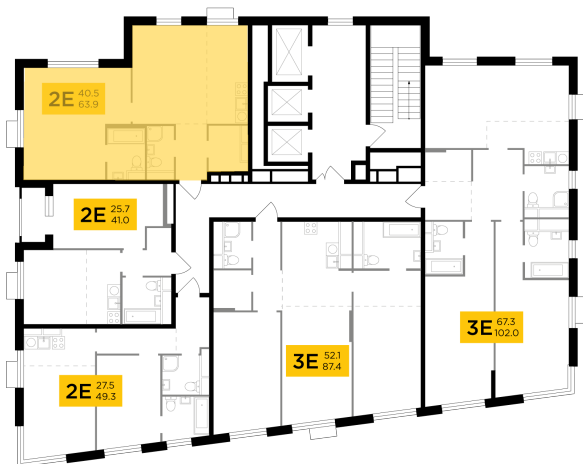

Планировка

На этаже

На генплане

+7 (495) 500-00-04

ingrad.ru

2-комн. квартира №610, 63.8м²

ЖК TOPHILLS,
Корпус 3, Секция 3, Этаж 26 из 26

31 626 898₽

495 719₽/м²

● Нагорная

Отделка

Без отделки

Ввод

Дом сдан

Европейская планировка Мастер-спальня Гардеробная

Вид на две стороны света Гостиной санузел