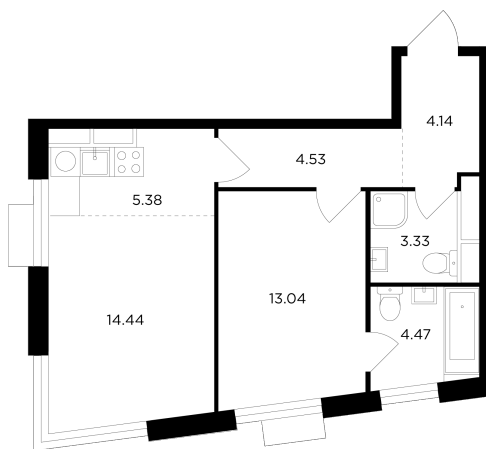

Планировка

На этаже

На генплане

+7 (495) 500-00-04

ingrad.ru

2-комн. квартира №608, 49.2м²

ЖК TOPHILLS,
Корпус 3, Секция 3, Этаж 26 из 26

27 250 000₽

553 703₽/м²

● м. «Нагорная»

Отделка

Без отделки

Ввод

Дом сдан

Европейская планировка Мастер-спальня

Угловое остекление Вид на две стороны света

Окно в ванной Гостевой санузел

Гостиная с несколькими окнами

Квартира
на сайте