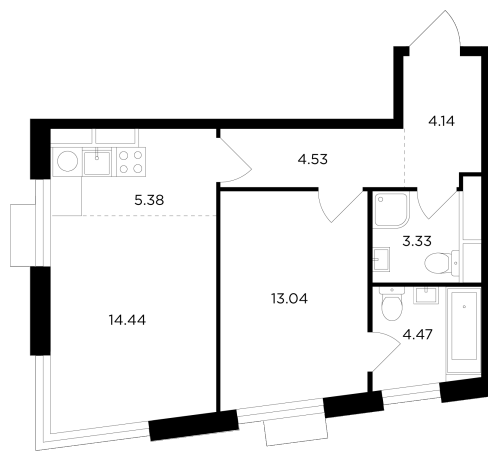

Планировка

На этаже

На генплане

+7 (495) 500-00-04

ingrad.ru

2-комн. квартира №608, 49.2м²

ЖК TOPHILLS,
Корпус 3, Секция 3, Этаж 26 из 26

26 909 982₽

546 951₽/м²

● Нагорная

Отделка

Без отделки

Ввод

Дом сдан

Европейская планировка Мастер-спальня

Угловое остекление Вид на две стороны света

Окно в ванной Гостевой санузел

Гостиная с несколькими окнами

Квартира
на сайте