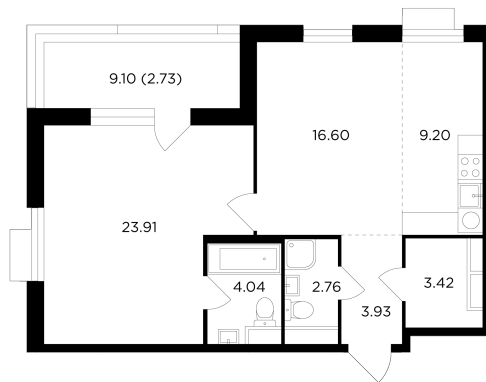

Планировка

На этаже

На генплане

+7 (495) 500-00-04

ingrad.ru

2-комн. квартира №605, 66.5м²

ЖК ТОРХИЛЛС,
Корпус 3, Секция 3, Этаж 25 из 26

33 384 814₽

502 027₽/м²

● Нагорная

Отделка

Без отделки

Ввод

Дом сдан

Европейская планировка Мастер-спальня Гардеробная

Вид на две стороны света Терраса Гостевой санузел