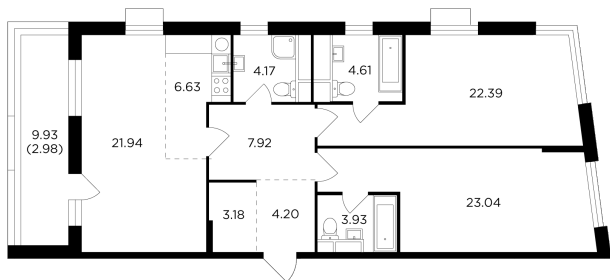

Планировка

На этаже

На генплане

+7 (495) 500-00-04

ingrad.ru

3-комн. квартира №601, 104.9м²

ЖК TOPHILLS,
Корпус 3, Секция 3, Этаж 25 из 26

44 549 527₽ ~~46 165 313₽~~

424 686₽/м²

● Нагорная

Отделка

Без отделки

Ввод

Дом сдан

Европейская планировка Мастер-спальня Гардеробная

Угловое остекление Терраса Окно в ванной

Гостевой санузел Спальня с несколькими окнами

Гостиная с несколькими окнами Вид на три стороны света

Квартира
на сайте