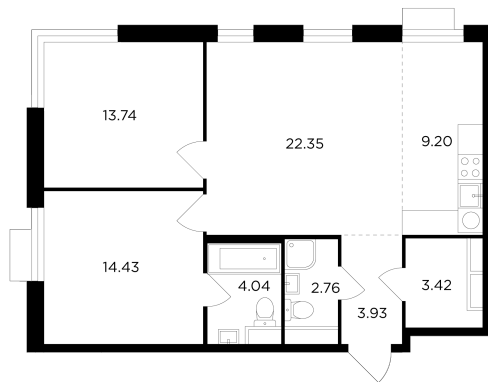

## Планировка

## На этаже

## На генплане

+7 (495) 500-00-04

[ingrad.ru](http://ingrad.ru)

**3-комн. квартира №600, 73.9м<sup>2</sup>**

ЖК TOPHILLS,  
Корпус 3, Секция 3, Этаж 24 из 26

**36 420 000₽**

492 698₽/м<sup>2</sup>

● м. «Нагорная»