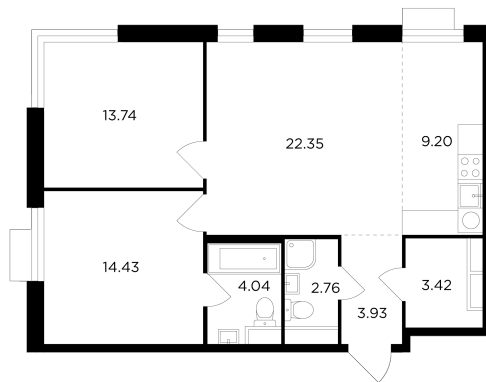

Планировка

На этаже

На генплане

+7 (495) 500-00-04

ingrad.ru

3-комн. квартира №600, 73.9м²

ЖК TOPHILLS,
Корпус 3, Секция 3, Этаж 24 из 26

35 842 032₽

485 007₽/м²

● Нагорная

Отделка

Без отделки

Ввод

Дом сдан

Европейская планировка Мастер-спальня Гардеробная

Угловое остекление Вид на две стороны света