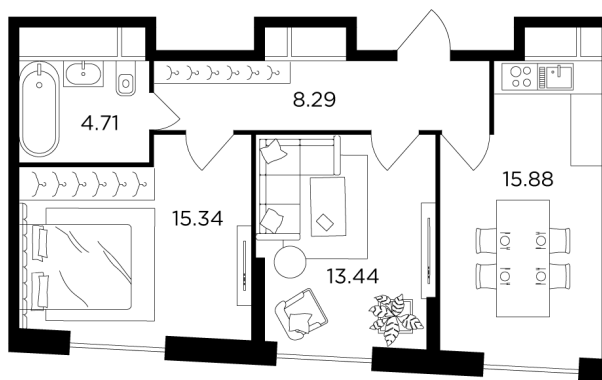

Планировка

С мебелью

+7 (495) 500-00-04

ingrad.ru

2-комн. квартира №1382, 56.7м²

ЖК КутузовGRAD II,
Корпус 6, Секция 9, Этаж 30 из 30

25 308 569₽

446 359₽/м²

● Давыдково

Отделка

Без отделки

Ввод

Дом сдан

На этаже

На генплане

Квартира
на сайте