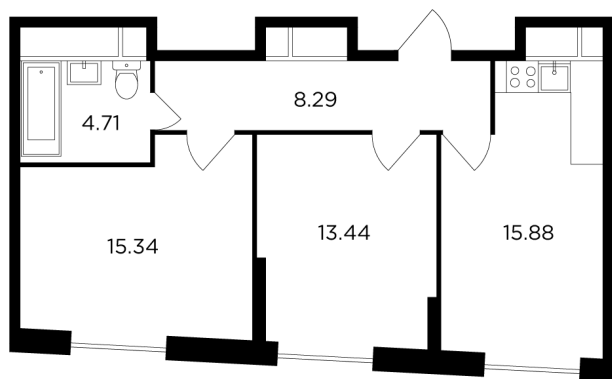

Планировка

С мебелью

+7 (495) 500-00-04

ingrad.ru

2-комн. квартира №1382, 56.7м²

ЖК КутузовGRAD II,
Корпус 6, Секция 9, Этаж 30 из 30

24 857 280₽

438 400₽/м²

● М Давыдково

Отделка

Без отделки

Ввод

Дом сдан

На этаже

На генплане

Квартира
на сайте