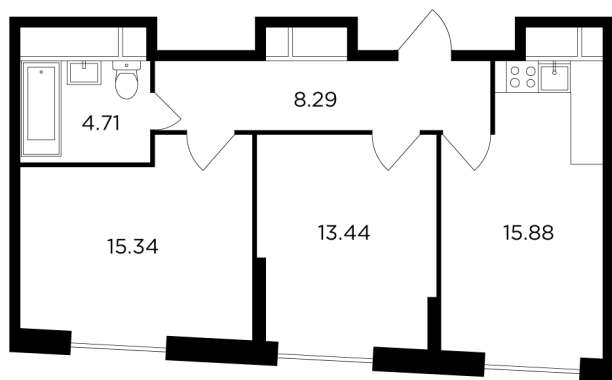

Планировка

С мебелью

+7 (495) 500-00-04

ingrad.ru

2-комн. квартира №1382, 56.7м²

ЖК КутузовGRAD II,
Корпус 6, Секция 9, Этаж 30 из 30

25 308 569₽

446 359₽/м²

● Давыдково

Отделка

Без отделки

Ввод

Дом сдан

На этаже

На генплане

Квартира
на сайте