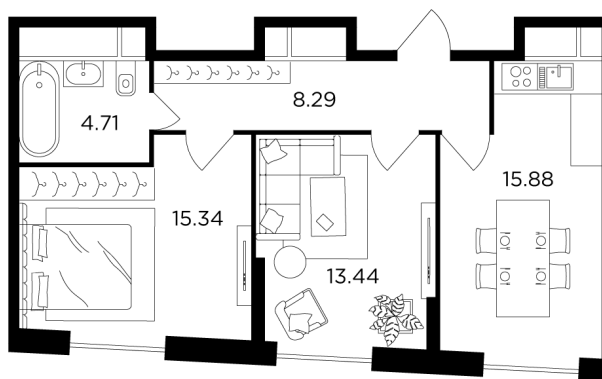

Планировка

С мебелью

+7 (495) 500-00-04

ingrad.ru

2-комн. квартира №1382, 56.7м²

ЖК КутузовGRAD II,
Корпус 6, Секция 9, Этаж 30 из 30

24 857 280₽

438 400₽/м²

● М Давыдково

Отделка

Без отделки

Ввод

Дом сдан

На этаже

На генплане

Квартира
на сайте