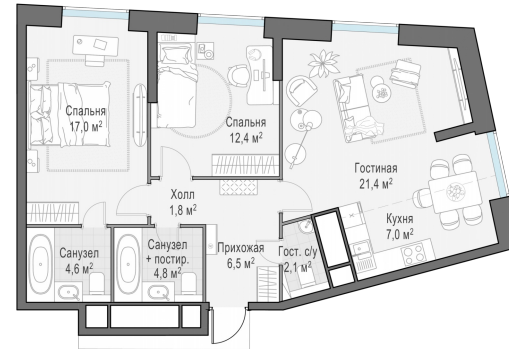

Планировка

С мебелью

2-комн. квартира №1380, 77.6м²

Корпус 6, Секция 9, Этаж 30 из 30

40 800 000₽

525 774₽/м²

● м. «Давыдково»

Отделка

Чистовая

Ввод

Дом готов

На этаже

На генплане

Квартира
на сайте