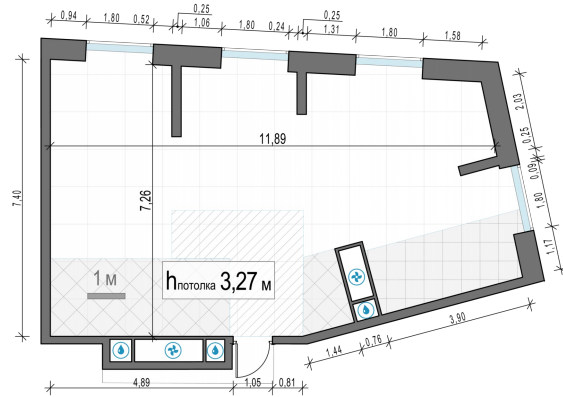

Планировка

С мебелью

2-комн. квартира №1380, 77.6м²

Корпус 6, Секция 9, Этаж 30 из 30

40 800 000₽

525 774₽/м²

● м. «Давыдково»

Отделка

Чистовая

Ввод

Дом готов

На этаже

На генплане

Квартира
на сайте