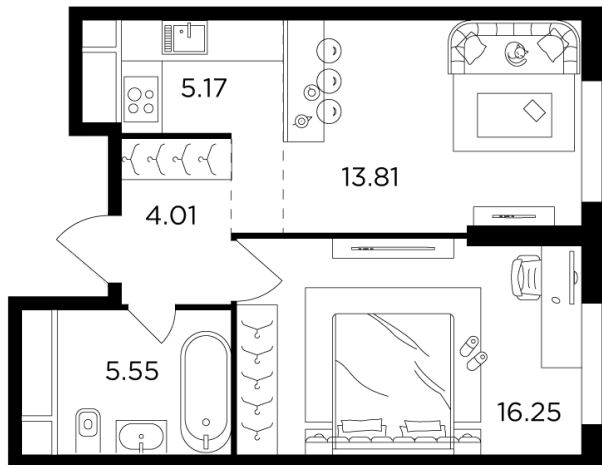

Планировка

С мебелью

+7 (495) 500-00-04

ingrad.ru

2-комн. квартира №1156, 44.8м²

ЖК КутузовGRAD II,
Корпус 6, Секция 8, Этаж 27 из 30

20 309 187₽

453 330₽/м²

● Давыдково

Отделка

Без отделки

Ввод

Дом сдан

На этаже

На генплане

Квартира
на сайте