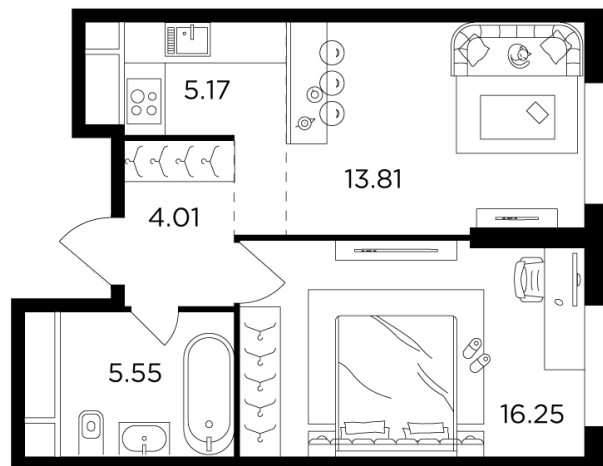

## Планировка

## С мебелью

+7 (495) 500-00-04

[ingrad.ru](http://ingrad.ru)

**2-комн. квартира №1156, 44.8м<sup>2</sup>**

ЖК КутузовGRAD II,  
Корпус 6, Секция 8, Этаж 27 из 30

**19 895 680Р**

444 100Р/м<sup>2</sup>

● М Давыдково